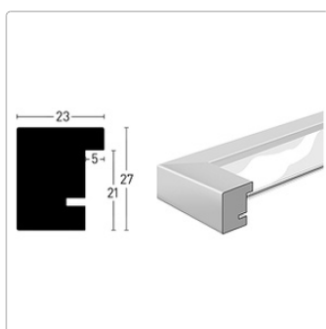

 Lieferbar ab Zentrallager

Der Rahmen für grosse Formate zeichnet sich durch sein geradliniges Profil und seine Stabilität aus.

Produktinformation

PROFILFARBEN

verfügbare Optionen

Rahmenfarbe

XL Schwarz 101