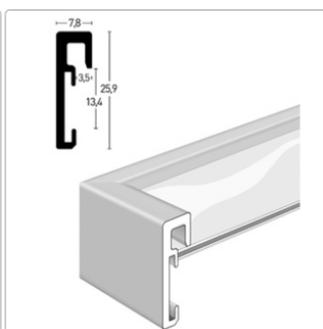

📦 Lieferbar ab Zentrallager

Produktinformation

Durch die Verwendung hochwertiger Komponenten – extra starke Eckverbindung, stabile Rückwand – wird eine sehr hohe Formstabilität erreicht. **Perfekte Gehrung – bei jedem Format**

Ein Bilderrahmen der seinesgleichen sucht:

- 70x90 cm
- Verschiedene Oberflächen; eloxierte, gebürstete und Echtholzurniere.
- Einleger aus säurefreiem Barrierepapier (200 g)
- stabile MDF-Rückwand mit Drehfedern und Aufhänger
- neue extra starke Eckverbindung