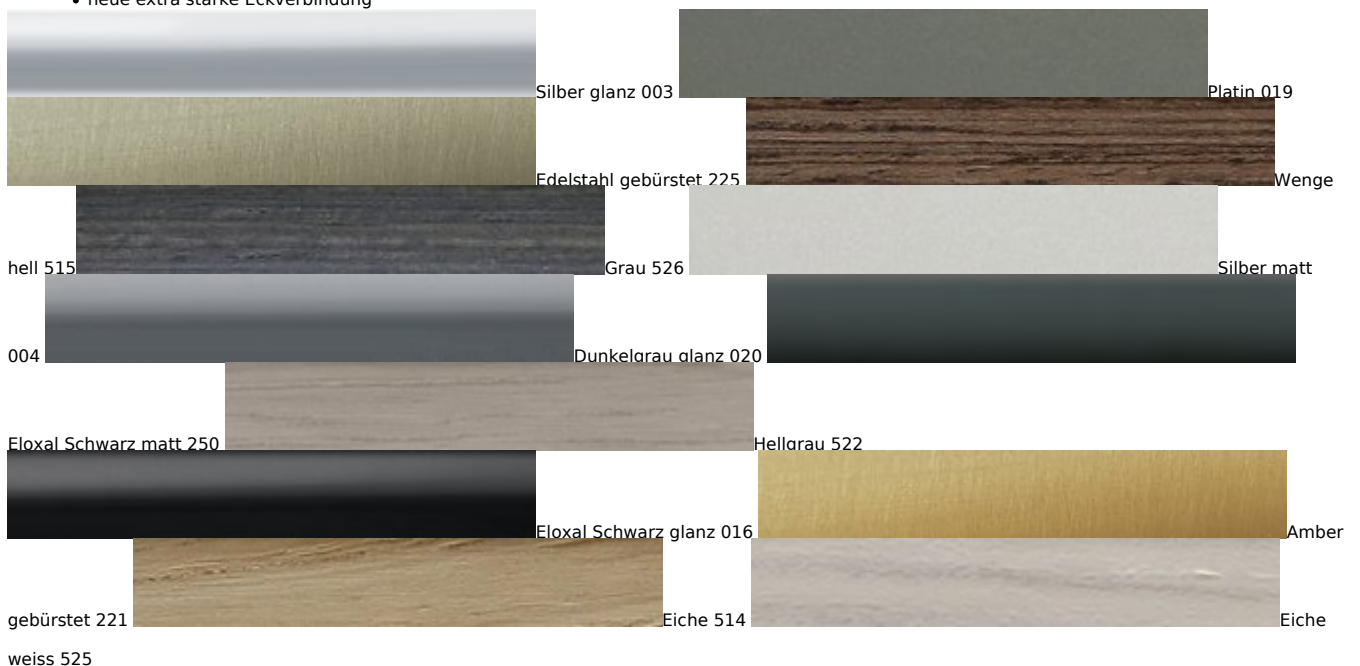

📦 Lieferbar ab Zentrallager

Produktinformation

Durch die Verwendung hochwertiger Komponenten – extra starke Eckverbindung, stabile Rückwand – wird eine sehr hohe Formstabilität erreicht. **Perfekte Gehrung – bei jedem Format**

Der neue Aluminium Bilderrahmen aus dem Hause Nielsen – Design und Qualität für höchste Ansprüche. **Alpha** besticht durch sein Designprofil aus hochwertigem Aluminium. Durch die Tiefe des Profils haben Sie die Möglichkeit ihr Bild mit einem Passepartout oder einem Doppelpassepartout einzurahmen.

verfügbare Optionen

Rahmenfarbe

Silber glanz 003	Silber matt 004	Eloxal Schwarz glanz 016	Alpha Platin 019	Alpha Dunkelgrau glanz 020	Alpha Amber gebürstet 221
Alpha Edelstahl gebürstet 225	Alpha Eloxal Schwarz matt 250	Alpha Eiche 514 (+41,65 CHF)	Alpha Wenge hell 515 (+41,65 CHF)	Alpha Hellgrau 522 (+41,65 CHF)	Alpha Eiche weiss 525 (+41,65 CHF)