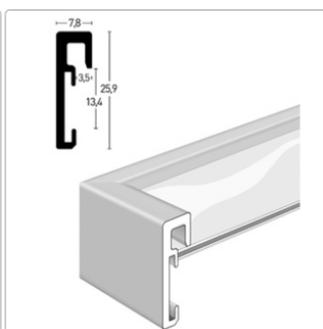

📦 Lieferbar ab Zentrallager

Produktinformation

Durch die Verwendung hochwertiger Komponenten – extra starke Eckverbindung, stabile Rückwand – wird eine sehr hohe Formstabilität erreicht. **Perfekte Gehrung – bei jedem Format**

Ein Bilderrahmen der seinesgleichen sucht:

- 70x70 cm
- Verschiedene Oberflächen; eloxierte, gebürstete und Echtholzurniere.
- Einleger aus säurefreiem Barrierepapier (200 g)
- stabile MDF-Rückwand mit Drehfedern und Aufhänger
- neue extra starke Eckverbindung