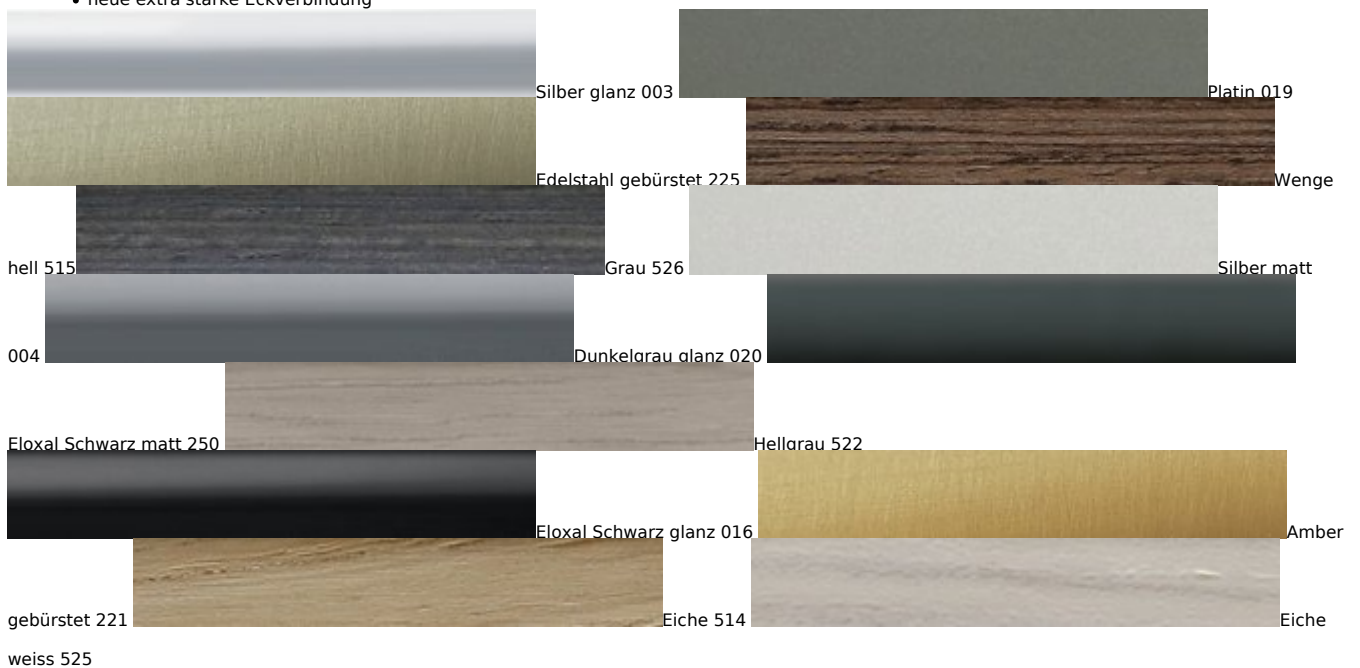

📦 Lieferbar ab Zentrallager

Produktinformation

Durch die Verwendung hochwertiger Komponenten – extra starke Eckverbindung, stabile Rückwand – wird eine sehr hohe Formstabilität erreicht. **Perfekte Gehrung – bei jedem Format**

verfügbare Optionen

Rahmenfarbe

Silber glanz 003	Silber matt 004	Eloxal Schwarz glanz 016	Alpha Platin 019	Alpha Dunkelgrau glanz 020	Alpha Amber gebürstet 221
Alpha Edelstahl gebürstet 225	Alpha Eloxal Schwarz matt 250	Alpha Eiche 514 (+31,80 CHF)	Alpha Wenge hell 515 (+31,80 CHF)	Alpha Hellgrau 522 (+31,80 CHF)	Alpha Eiche weiss 525 (+31,80 CHF)