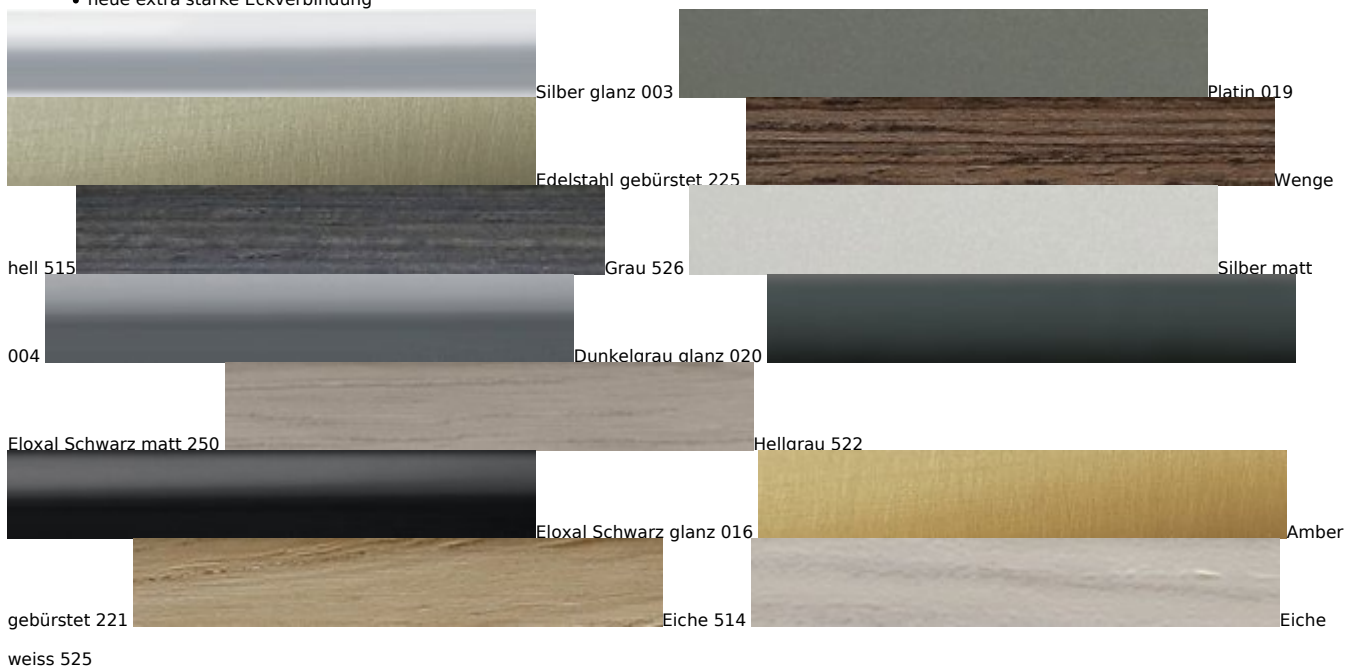

📦 Lieferbar ab Zentrallager

Produktinformation

Durch die Verwendung hochwertiger Komponenten – extra starke Eckverbindung, stabile Rückwand – wird eine sehr hohe Formstabilität erreicht. **Perfekte Gehrung – bei jedem Format**

Der neue Aluminium Bilderrahmen aus dem Hause Nielsen – Design und Qualität für höchste Ansprüche. **Alpha** besticht durch sein Designprofil aus hochwertigem Aluminium. Durch die Tiefe des Profils haben Sie die Möglichkeit ihr Bild mit einem Passepartout oder einem Doppelpassepartout einzurahmen.

Ein Bilderrahmen der seinesgleichen sucht:

- 60x90 cm
- Verschiedene Oberflächen; eloxierte, gebürstete und Echtholzurniere.
- Einleger aus säurefreiem Barrierepapier (200 g)
- stabile MDF-Rückwand mit Drehfedern und Aufhänger
- neue extra starke Eckverbindung

verfügbare Optionen

Rahmenfarbe

Silber glanz 003	Silber matt 004	Eloxal Schwarz glanz 016	Alpha Platin 019	Alpha Dunkelgrau glanz 020	Alpha Amber gebürstet 221
Alpha Edelstahl gebürstet 225	Alpha Eloxal Schwarz matt 250	Alpha Eiche 514 (+42,80 CHF)	Alpha Wenge hell 515 (+42,80 CHF)	Alpha Hellgrau 522 (+42,80 CHF)	Alpha Eiche weiss 525 (+42,80 CHF)