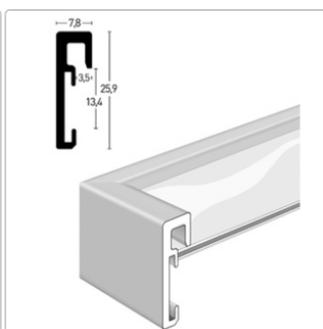

📦 Lieferbar ab Zentrallager

Produktinformation

Durch die Verwendung hochwertiger Komponenten – extra starke Eckverbindung, stabile Rückwand – wird eine sehr hohe Formstabilität erreicht. **Perfekte Gehrung – bei jedem Format**

Ein Bilderrahmen der seinesgleichen sucht:

- 60x90 cm
- Verschiedene Oberflächen; eloxierte, gebürstete und Echtholzurniere.
- Einleger aus säurefreiem Barrierepapier (200 g)
- stabile MDF-Rückwand mit Drehfedern und Aufhänger
- neue extra starke Eckverbindung