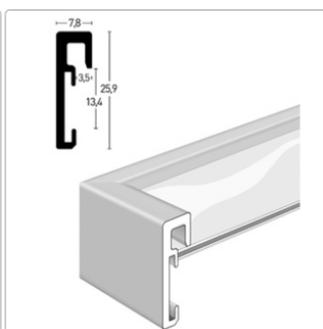

📦 Lieferbar ab Zentrallager

Produktinformation

Durch die Verwendung hochwertiger Komponenten – extra starke Eckverbindung, stabile Rückwand – wird eine sehr hohe Formstabilität erreicht. **Perfekte Gehrung – bei jedem Format**

Ein Bilderrahmen der seinesgleichen sucht:

- 60x80 cm
- Verschiedene Oberflächen; eloxierte, gebürstete und Echtholzurniere.
- Einleger aus säurefreiem Barrierepapier (200 g)
- stabile MDF-Rückwand mit Drehfedern und Aufhänger
- neue extra starke Eckverbindung