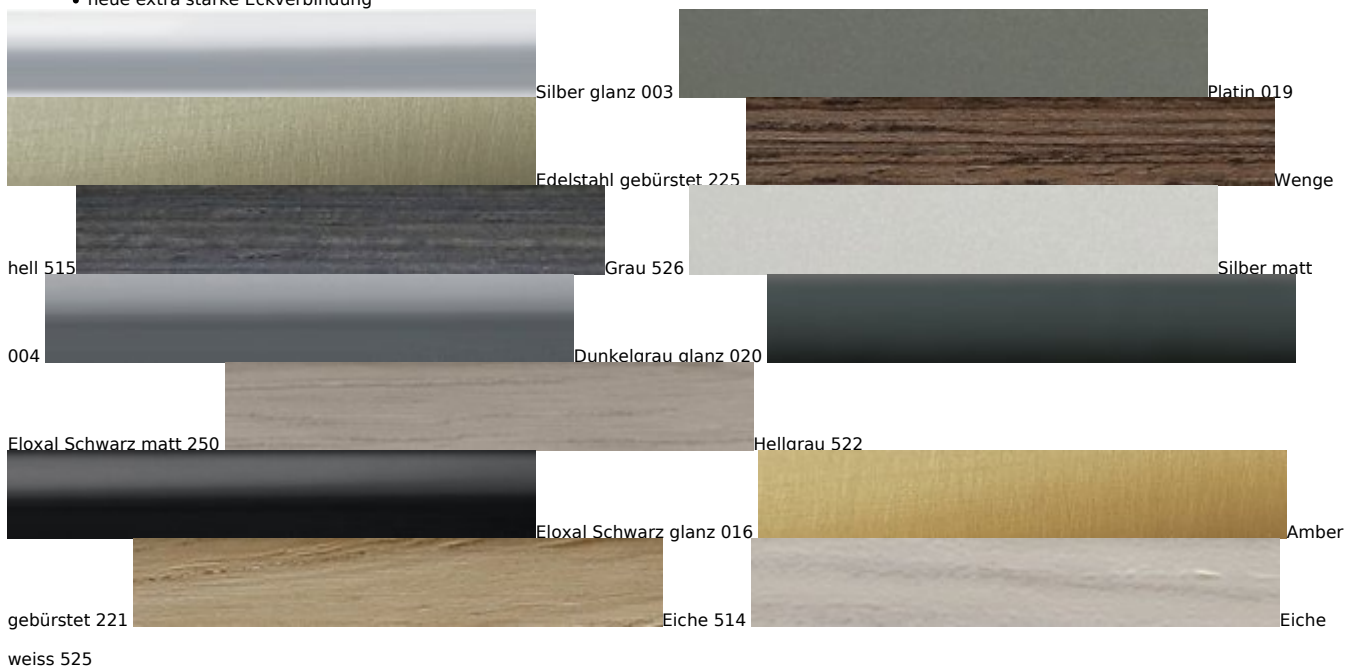

📦 Lieferbar ab Zentrallager

Produktinformation

Durch die Verwendung hochwertiger Komponenten – extra starke Eckverbindung, stabile Rückwand – wird eine sehr hohe Formstabilität erreicht. **Perfekte Gehrung – bei jedem Format**

Der neue Aluminium Bilderrahmen aus dem Hause Nielsen – Design und Qualität für höchste Ansprüche. **Alpha** besticht durch sein Designprofil aus hochwertigem Aluminium. Durch die Tiefe des Profils haben Sie die Möglichkeit ihr Bild mit einem Passepartout oder einem Doppelpassepartout einzurahmen.

Ein Bilderrahmen der seinesgleichen sucht:

- 60x80 cm
- Verschiedene Oberflächen; eloxierte, gebürstete und Echtholzurniere.
- Einleger aus säurefreiem Barrierepapier (200 g)
- stabile MDF-Rückwand mit Drehfedern und Aufhänger
- neue extra starke Eckverbindung

verfügbare Optionen

Rahmenfarbe

Silber glanz 003	Silber matt 004	Eloxal Schwarz glanz 016	Alpha Platin 019	Alpha Dunkelgrau glanz 020	Alpha Amber gebürstet 221
Alpha Edelstahl gebürstet 225	Alpha Eloxal Schwarz matt 250	Alpha Eiche 514 (+37,30 CHF)	Alpha Wenge hell 515 (+37,30 CHF)	Alpha Hellgrau 522 (+37,30 CHF)	Alpha Eiche weiss 525 (+37,30 CHF)