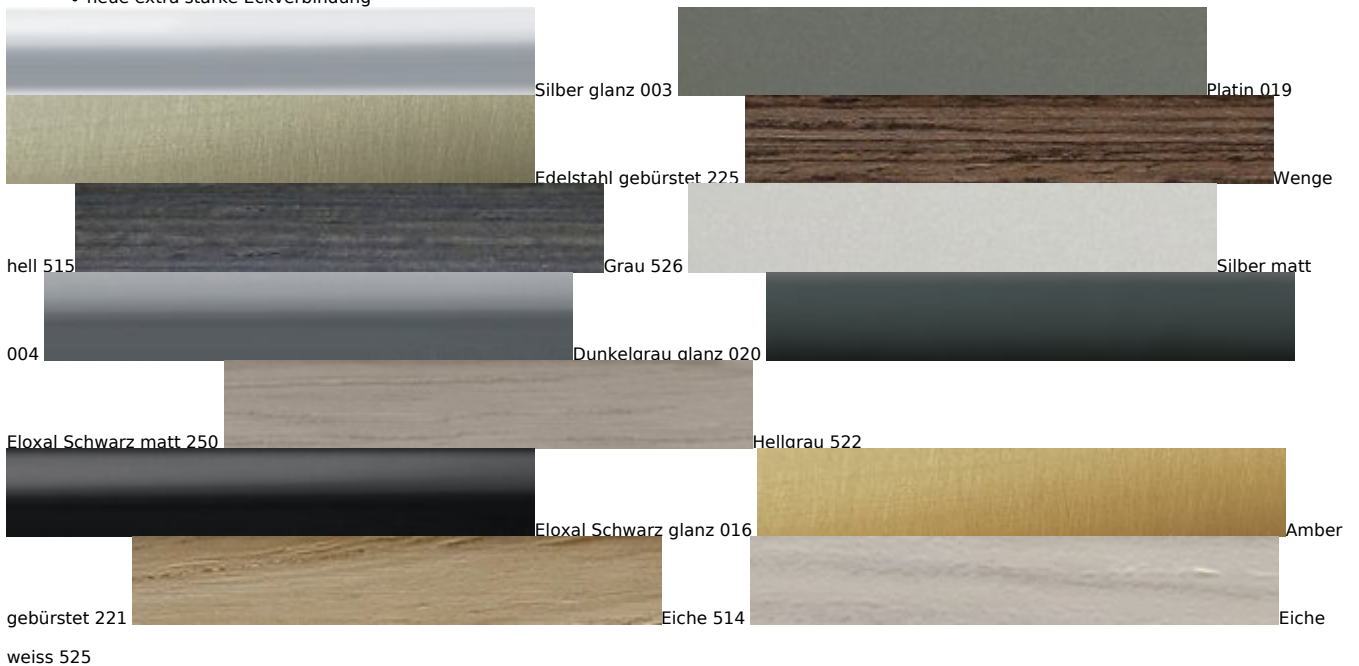

 Lieferbar ab Zentrallager

Produktinformation

Durch die Verwendung hochwertiger Komponenten – extra starke Eckverbindung, stabile Rückwand – wird eine sehr hohe Formstabilität erreicht. **Perfekte Gehrung – bei jedem Format**

Der neue Aluminium Bilderrahmen aus dem Hause Nielsen – Design und Qualität für höchste Ansprüche. **Alpha** besticht durch sein Designprofil aus hochwertigem Aluminium. Durch die Tiefe des Profils haben Sie die Möglichkeit ihr Bild mit einem Passepartout oder einem Doppelpassepartout einzurahmen.

Ein Bilderrahmen der seinesgleichen sucht:

- 60x60 cm
- Verschiedene Oberflächen; eloxierte, gebürstete und Echtholzurniere.
- Einleger aus säurefreiem Barrierepapier (200 g)
- stabile MDF-Rückwand mit Drehfedern und Aufhänger
- neue extra starke Eckverbindung

verfügbare Optionen

Rahmenfarbe

Silber glanz 003	Silber matt 004	Eloxal Schwarz glanz 016	Alpha Platin 019	Alpha Dunkelgrau glanz 020	Alpha Amber gebürstet 221
Alpha Edelstahl gebürstet 225	Alpha Eloxal Schwarz matt 250	Alpha Eiche 514 (+28,50 CHF)	Alpha Wenge hell 515 (+28,50 CHF)	Alpha Hellgrau 522 (+28,50 CHF)	Alpha Eiche weiss 525 (+28,50 CHF)