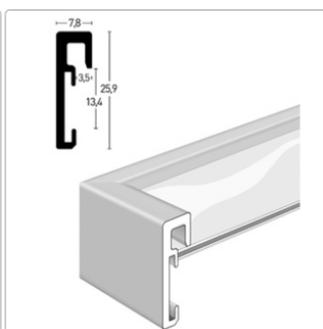

 Lieferbar ab Zentrallager

Produktinformation

Durch die Verwendung hochwertiger Komponenten – extra starke Eckverbindung, stabile Rückwand – wird eine sehr hohe Formstabilität erreicht. **Perfekte Gehrung – bei jedem Format**

Ein Bilderrahmen der seinesgleichen sucht:

- 60x60 cm
- Verschiedene Oberflächen; eloxierte, gebürstete und Echtholzurniere.
- Einleger aus säurefreiem Barrierepapier (200 g)
- stabile MDF-Rückwand mit Drehfedern und Aufhänger
- neue extra starke Eckverbindung