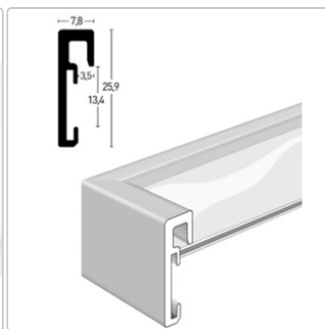

Produktinformation

Alpha 59.4x84.1 cm (DIN A1)

Art-Nr.: 1656004 / Marke: [Nielsen Design GmbH](#)

nielsen®

113,00 CHF

inkl. 8,1% MwSt. zzgl. Versand

Staffelpreise

- Ab 2 110,75 CHF - Sie sparen 2,25 CHF
- Ab 5 107,35 CHF - Sie sparen 5,65 CHF
- Ab 10 101,70 CHF - Sie sparen 11,30 CHF
- Ab 15 96,05 CHF - Sie sparen 16,95 CHF

📦 Lieferbar ab Zentrallager