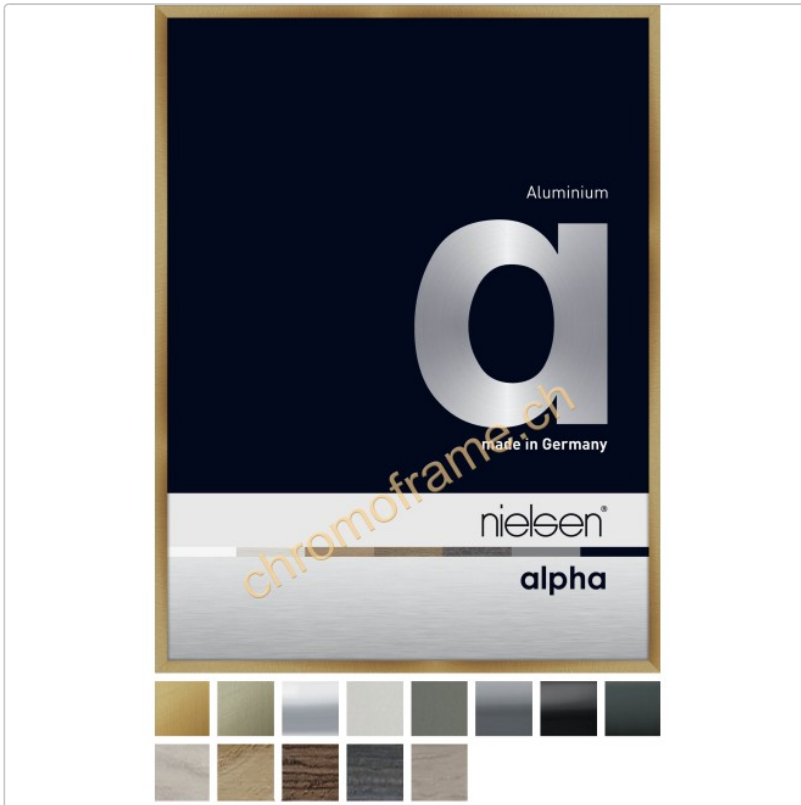

## Alpha 59.4x84.1 cm (DIN A1)

Art-Nr.: 1656004 / Marke: [Nielsen Design GmbH](#)

nielsen®

**113,00 CHF**

inkl. 8,1% MwSt. zzgl. Versand

**Staffelpreise**

- Ab 2 110,75 CHF - Sie sparen 2,25 CHF
- Ab 5 107,35 CHF - Sie sparen 5,65 CHF
- Ab 10 101,70 CHF - Sie sparen 11,30 CHF
- Ab 15 96,05 CHF - Sie sparen 16,95 CHF