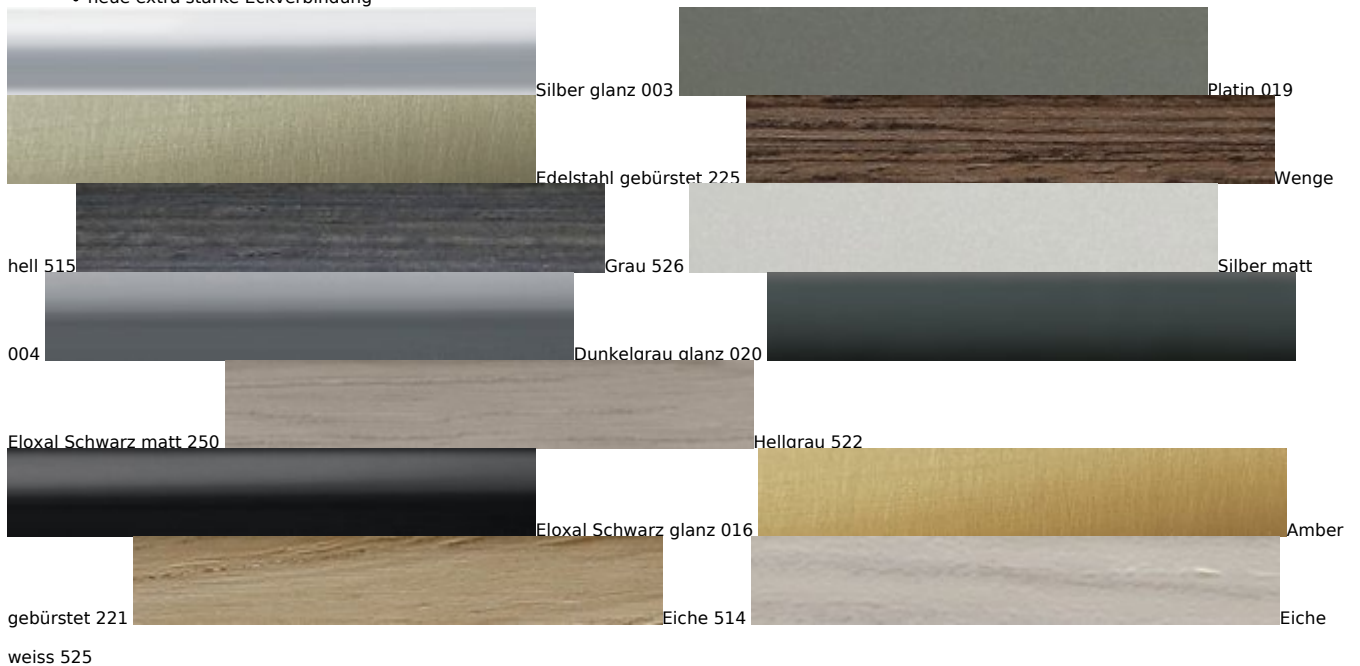

Produktinformation

Durch die Verwendung hochwertiger Komponenten – extra starke Eckverbindung, stabile Rückwand – wird eine sehr hohe Formstabilität erreicht. **Perfekte Gehrung – bei jedem Format**

Der neue Aluminium Bilderrahmen aus dem Hause Nielsen – Design und Qualität für höchste Ansprüche. **Alpha** besticht durch sein Designprofil aus hochwertigem Aluminium. Durch die Tiefe des Profils haben Sie die Möglichkeit ihr Bild mit einem Passepartout oder einem Doppelpassepartout einzurahmen.

Ein Bilderrahmen der seinesgleichen sucht:

- 59.4x84.1 cm (DIN A1)
- Verschiedene Oberflächen; eloxierte, gebürstete und Echtholzurniere.
- Einleger aus säurefreiem Barrierepapier (200 g)
- stabile MDF-Rückwand mit Drehfedern und Aufhänger
- neue extra starke Eckverbindung

verfügbare Optionen

Rahmenfarbe

Silber glanz 003	Silber matt 004	Eloxal Schwarz glanz 016	Alpha Platin 019	Alpha Dunkelgrau glanz 020	Alpha Amber gebürstet 221
Alpha Edelstahl gebürstet 225	Alpha Eloxal Schwarz matt 250	Alpha Eiche 514 (+38,40 CHF)	Alpha Wenge hell 515 (+38,40 CHF)	Alpha Hellgrau 522 (+38,40 CHF)	Alpha Eiche weiss 525 (+38,40 CHF)