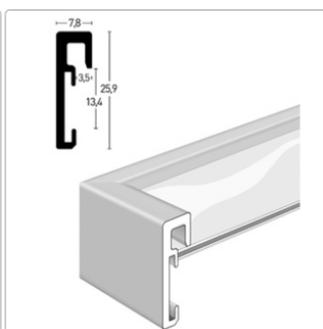

Produktinformation

Alpha 59.4x84.1 cm (DIN A1)

Art-Nr.: 1656004 / Marke: [Nielsen Design GmbH](#)

nielsen®

113,00 CHF

inkl. 8,1% MwSt. zzgl. Versand

Staffelpreise

Ab 2	110,75 CHF - Sie sparen 2,25 CHF
Ab 5	107,35 CHF - Sie sparen 5,65 CHF
Ab 10	101,70 CHF - Sie sparen 11,30 CHF
Ab 15	96,05 CHF - Sie sparen 16,95 CHF

📦 Lieferbar ab Zentrallager

Produktinformation

Durch die Verwendung hochwertiger Komponenten – extra starke Eckverbindung, stabile Rückwand – wird eine sehr hohe Formstabilität erreicht. **Perfekte Gehrung – bei jedem Format**

Ein Bilderrahmen der seinesgleichen sucht:

- 59.4x84.1 cm (DIN A1)
- Verschiedene Oberflächen; eloxierte, gebürstete und Echtholzurniere.
- Einleger aus säurefreiem Barrierepapier (200 g)
- stabile MDF-Rückwand mit Drehfedern und Aufhänger
- neue extra starke Eckverbindung