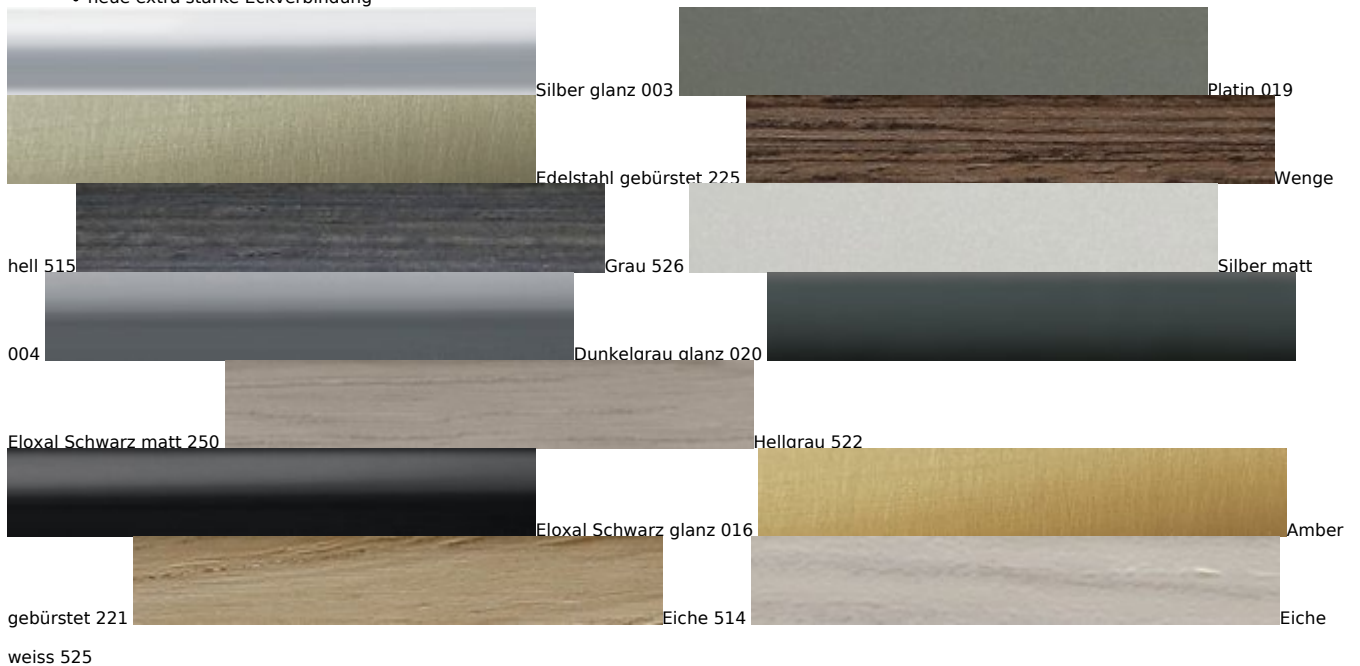

📦 Lieferbar ab Zentrallager

Produktinformation

Durch die Verwendung hochwertiger Komponenten – extra starke Eckverbindung, stabile Rückwand – wird eine sehr hohe Formstabilität erreicht. **Perfekte Gehrung – bei jedem Format**

verfügbare Optionen

Rahmenfarbe

Silber glanz 003	Silber matt 004	Eloxal Schwarz glanz 016	Alpha Platin 019	Alpha Dunkelgrau glanz 020	Alpha Amber gebürstet 221
Alpha Edelstahl gebürstet 225	Alpha Eloxal Schwarz matt 250	Alpha Eiche 514 (+38,40 CHF)	Alpha Wenge hell 515 (+38,40 CHF)	Alpha Hellgrau 522 (+38,40 CHF)	Alpha Eiche weiss 525 (+38,40 CHF)