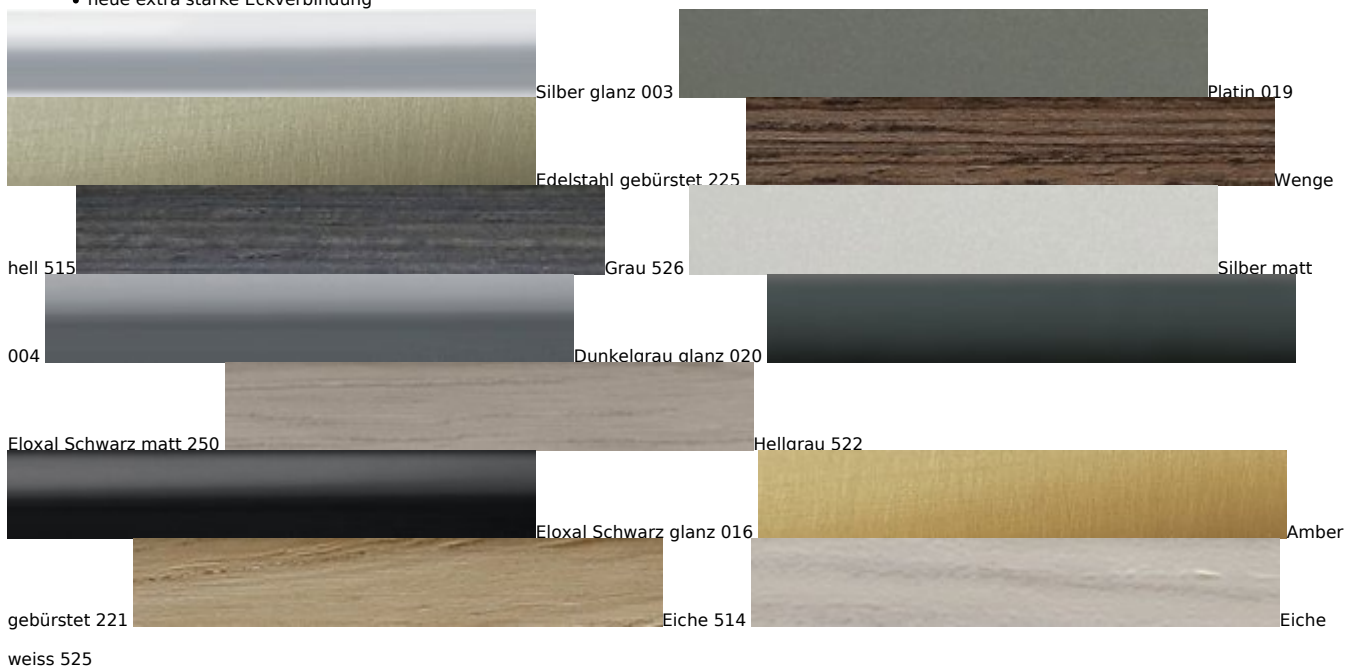

📦 Lieferbar ab Zentrallager

Produktinformation

Durch die Verwendung hochwertiger Komponenten – extra starke Eckverbindung, stabile Rückwand – wird eine sehr hohe Formstabilität erreicht. **Perfekte Gehrung – bei jedem Format**

Der neue Aluminium Bilderrahmen aus dem Hause Nielsen – Design und Qualität für höchste Ansprüche. **Alpha** besticht durch sein Designprofil aus hochwertigem Aluminium. Durch die Tiefe des Profils haben Sie die Möglichkeit ihr Bild mit einem Passepartout oder einem Doppelpassepartout einzurahmen.

verfügbare Optionen

Rahmenfarbe

Silber glanz 003	Silber matt 004	Eloxal Schwarz glanz 016	Alpha Platin 019	Alpha Dunkelgrau glanz 020	Alpha Amber gebürstet 221
Alpha Edelstahl gebürstet 225	Alpha Eloxal Schwarz matt 250	Alpha Eiche 514 (+39,50 CHF)	Alpha Wenge hell 515 (+39,50 CHF)	Alpha Hellgrau 522 (+39,50 CHF)	Alpha Eiche weiss 525 (+39,50 CHF)