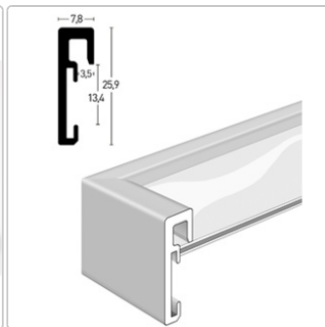

📦 Lieferbar ab Zentrallager

Produktinformation

Durch die Verwendung hochwertiger Komponenten – extra starke Eckverbindung, stabile Rückwand – wird eine sehr hohe Formstabilität erreicht. **Perfekte Gehrung – bei jedem Format**

Ein Bilderrahmen der seinesgleichen sucht:

- 50x70 cm
- Verschiedene Oberflächen; eloxierte, gebürstete und Echtholzurniere.
- Einleger aus säurefreiem Barrierepapier (200 g)
- stabile MDF-Rückwand mit Drehfedern und Aufhänger
- neue extra starke Eckverbindung