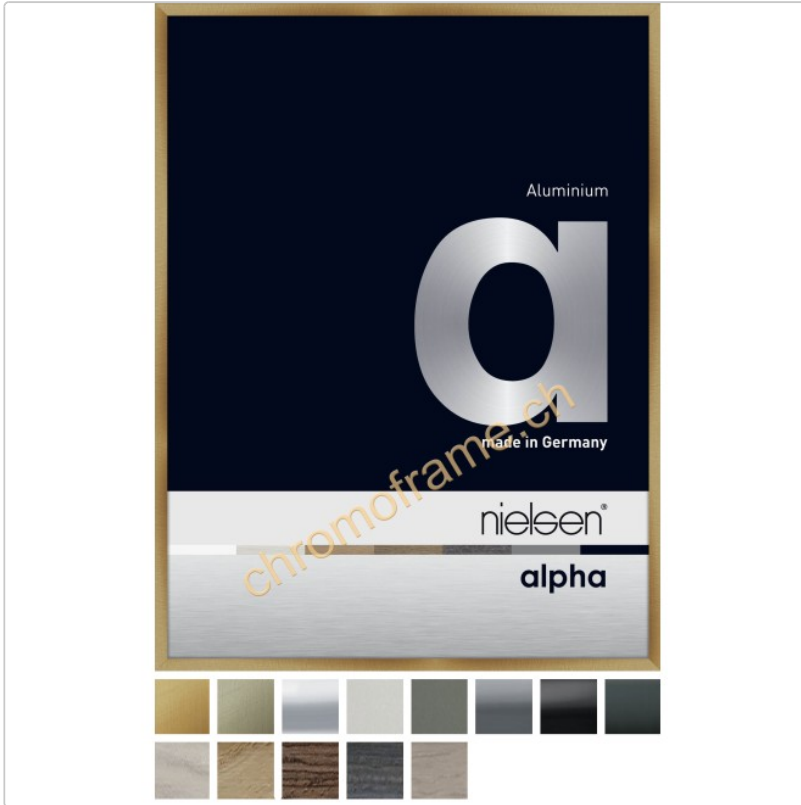

Produktinformation

Alpha 50x70 cm

Art-Nr.: 1652004 / Marke: [Nielsen Design GmbH](#)

nielsen®

92,55 CHF

inkl. 8,1% MwSt. zzgl. Versand

Staffelpreise

- Ab 2 90,70 CHF - Sie sparen 1,85 CHF
- Ab 5 87,90 CHF - Sie sparen 4,65 CHF
- Ab 10 83,30 CHF - Sie sparen 9,25 CHF
- Ab 15 78,65 CHF - Sie sparen 13,90 CHF

Der neue Aluminium Bilderrahmen aus dem Hause Nielsen – Design und Qualität für höchste Ansprüche. **Alpha** besticht durch sein Designprofil aus hochwertigem Aluminium. Durch die Tiefe des Profils haben Sie die Möglichkeit ihr Bild mit einem Passepartout oder einem Doppelpassepartout einzurahmen.

verfügbare Optionen

Rahmenfarbe

Silber glanz 003	Silber matt 004	Eloxal Schwarz glanz 016	Alpha Platin 019	Alpha Dunkelgrau glanz 020	Alpha Amber gebürstet 221
Alpha Edelstahl gebürstet 225	Alpha Eloxal Schwarz matt 250	Alpha Eiche 514 (+39,50 CHF)	Alpha Wenge hell 515 (+39,50 CHF)	Alpha Hellgrau 522 (+39,50 CHF)	Alpha Eiche weiss 525 (+39,50 CHF)