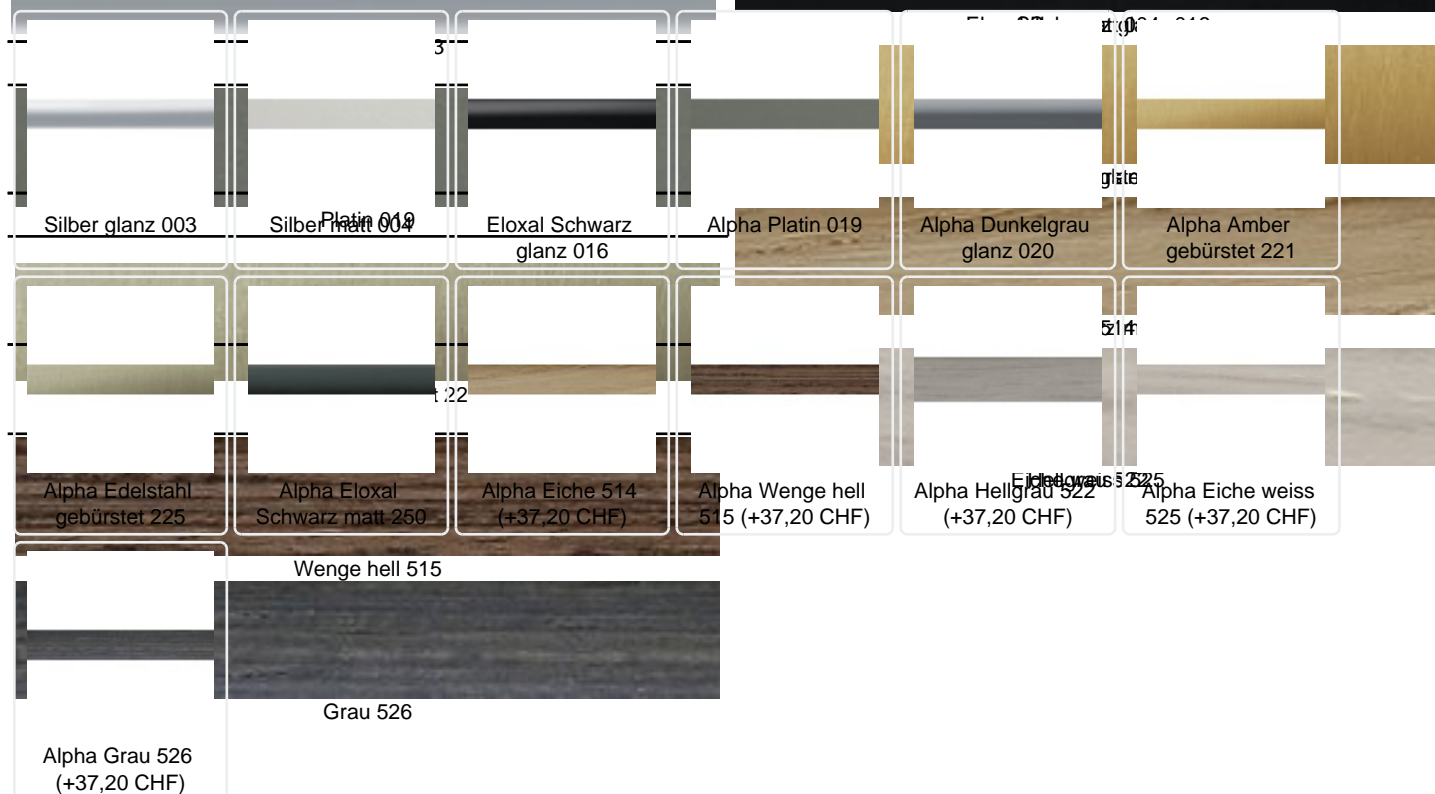

 Lieferbar ab Zentrallager

Durch die Verwendung hochwertiger Komponenten – extra starke Eckverbindung, stabile Rückwand – wird eine sehr hohe Formstabilität erreicht. **Perfekte Gehrung – bei jedem Format**

Der neue Aluminium Bilderrahmen aus dem Hause Nielsen – Design und Qualität für höchste Ansprüche. **Alpha**

Produktinformation

besticht durch sein Designprofil aus hochwertigem Aluminium. Durch die Tiefe des Profils haben Sie die Möglichkeit ihr Bild mit einem Passepartout oder einem Doppelpassepartout einzurahmen.

Ein Bilderrahmen der seinesgleichen sucht:

- 50x65 cm
- Verschiedene Oberflächen; eloxierte, gebürstete und Echtholzurniere.
- Einleger aus säurefreiem Barrierepapier (200 g)
- stabile MDF-Rückwand mit Drehfedern und Aufhänger
- neue extra starke Eckverbindung

verfügbare Optionen

Rahmenfarbe

Produktinformation

Bilderglas

Normalglas (Standard)

Premium Refloglas (DoubleFit), 2mm (+36,15 CHF)

UltraVue UV70 , 2mm (entspiegeltes Glas) (+76,20 CHF)