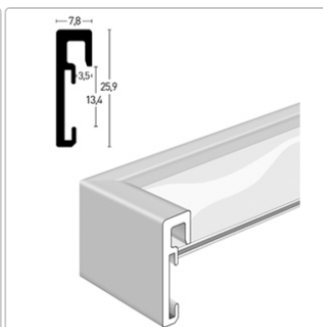

Produktinformation

Alpha 40x40 cm

Art-Nr.: N34318 / Marke: [Nielsen Design GmbH](#)

nielsen®

59,80 CHF

inkl. 8,1% MwSt. zzgl. Versand

Staffelpreise

Ab 2	58,60 CHF - Sie sparen 1,20 CHF
Ab 5	56,80 CHF - Sie sparen 3,00 CHF
Ab 10	53,80 CHF - Sie sparen 6,00 CHF
Ab 15	50,85 CHF - Sie sparen 8,95 CHF

📦 Lieferbar ab Zentrallager