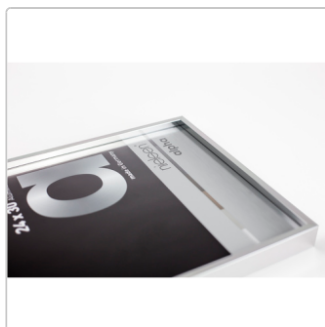

# Produktinformation

Durch die Verwendung hochwertiger Komponenten – extra starke Eckverbindung, stabile Rückwand – wird eine sehr hohe Formstabilität erreicht. **Perfekte Gehrung – bei jedem Format**

Der neue Aluminium Bilderrahmen aus dem Hause Nielsen – Design und Qualität für höchste Ansprüche. **Alpha** besticht durch sein Designprofil aus hochwertigem Aluminium. Durch die Tiefe des Profils haben Sie die Möglichkeit ihr Bild mit einem Passepartout oder einem Doppelpassepartout einzurahmen.