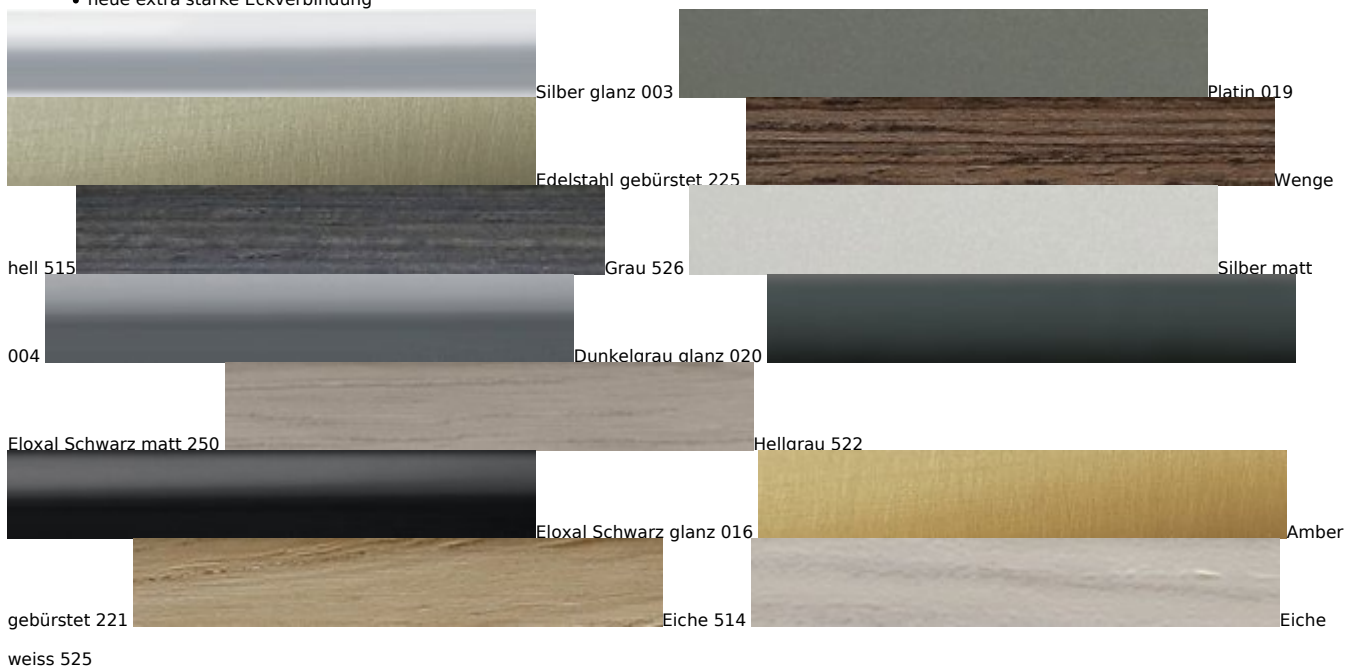

Produktinformation

Durch die Verwendung hochwertiger Komponenten – extra starke Eckverbindung, stabile Rückwand – wird eine sehr hohe Formstabilität erreicht. **Perfekte Gehrung – bei jedem Format**

Der neue Aluminium Bilderrahmen aus dem Hause Nielsen – Design und Qualität für höchste Ansprüche. **Alpha** besticht durch sein Designprofil aus hochwertigem Aluminium. Durch die Tiefe des Profils haben Sie die Möglichkeit ihr Bild mit einem Passepartout oder einem Doppelpassepartout einzurahmen.

Ein Bilderrahmen der seinesgleichen sucht:

- 40x40 cm
- Verschiedene Oberflächen; eloxierte, gebürstete und Echtholzurniere.
- Einleger aus säurefreiem Barrierepapier (200 g)
- stabile MDF-Rückwand mit Drehfedern und Aufhänger
- neue extra starke Eckverbindung

verfügbare Optionen

Rahmenfarbe

Silber glanz 003	Silber matt 004	Eloxal Schwarz glanz 016	Alpha Platin 019	Alpha Dunkelgrau glanz 020	Alpha Amber gebürstet 221
Alpha Edelstahl gebürstet 225	Alpha Eloxal Schwarz matt 250	Alpha Eiche 514 (+23,70 CHF)	Alpha Wenge hell 515 (+23,70 CHF)	Alpha Hellgrau 522 (+23,70 CHF)	Alpha Eiche weiss 525 (+23,70 CHF)