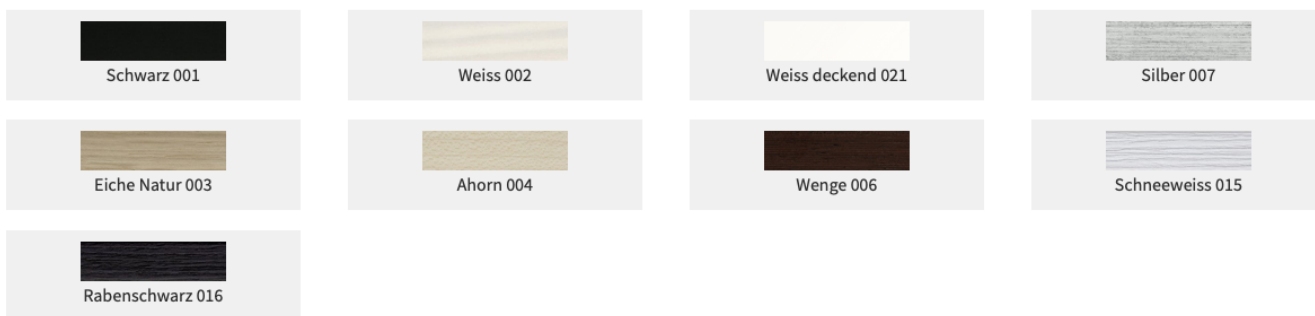

🔗 Lieferbar ab Zentrallager

Produktinformation

- Profilformat 16x25
- Max. Einlegetiefe 9 mm

Hochwertige Komponenten werden verarbeitet:

- kantengeschliffenes Floatglas
- säurefreier Einleger
- stabile MDF-Rückwand mit Aufhänger im Hoch- und Querformat

Die grosse Falztiefe erlaubt Quadrum den Einsatz von Doppelpassepartouts und aufkaschierten Postern.

PROFILFARBEN

verfügbare Optionen

Rahmenfarbe

Quadrum Schwarz 001	Quadrum Weiss 002	Quadrum Weiss deckend 021	Quadrum Silber 007	Quadrum Eiche Natur 003 (+6,80 CHF)	Quadrum Ahorn 004 (+6,80 CHF)
Quadrum Wenge 006 (+6,80 CHF)	Quadrum Schneeweiss 015 (+6,80 CHF)	Quadrum Rabenschwarz 016 (+6,80 CHF)	Quadrum Zementgrau 020 (+6,80 CHF)		