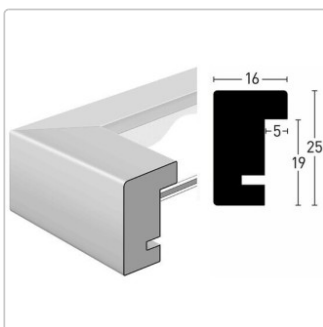

🔗 Lieferbar ab Zentrallager

Produktinformation

- Profilformat 16x25
- Max. Einlegetiefe 9 mm

Hochwertige Komponenten werden verarbeitet:

- kantengeschliffenes Floatglas
- säurefreier Einleger
- stabile MDF-Rückwand mit Aufhänger im Hoch- und Querformat