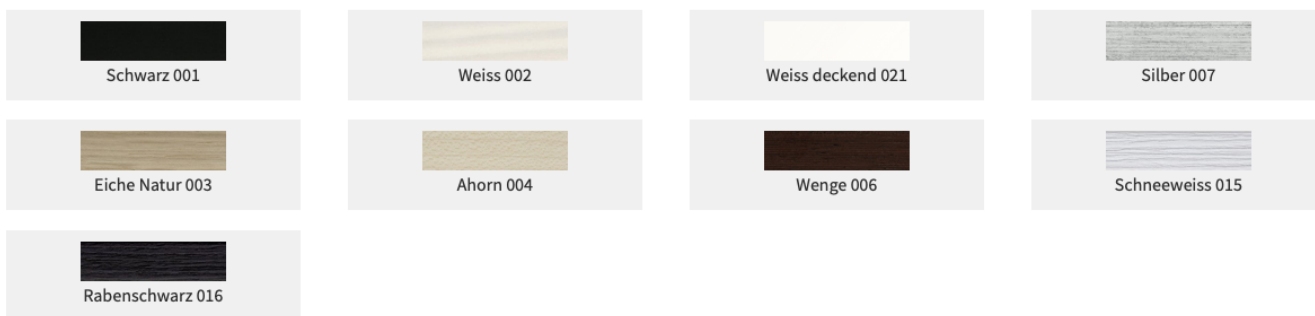

Produktinformation

- Profilformat 16x25
- Max. Einlegetiefe 9 mm

Hochwertige Komponenten werden verarbeitet:

- kantengeschliffenes Floatglas
- säurefreier Einleger
- stabile MDF-Rückwand mit Aufhänger im Hoch- und Querformat

Die grosse Falztiefe erlaubt Quadrum den Einsatz von Doppelpassepartouts und aufkaschierten Postern.

PROFILFARBEN

verfügbare Optionen

Rahmenfarbe

Quadrum Schwarz 001	Quadrum Weiss 002	Quadrum Weiss deckend 021	Quadrum Silber 007	Quadrum Eiche Natur 003 (+7,90 CHF)	Quadrum Ahorn 004 (+7,90 CHF)
Quadrum Wenge 006 (+7,90 CHF)	Quadrum Schneeweiss 015 (+7,90 CHF)	Quadrum Rabenschwarz 016 (+7,90 CHF)	Quadrum Zementgrau 020 (+7,90 CHF)		

Bilderglas

Normalglas , 2mm (Standard)	Refloglas (+30,30 CHF)	Refloglas (DoubleFit) , 2mm (+37,85 CHF)	UltraVue UV70 , 2mm (entspiegeltes Glas) (+76,20 CHF)	Acrylglas XT glasklar , 2mm (+56,80 CHF)	Plexiglas® Optical UV100 AR anti-reflect , 2mm (+69,90 CHF)