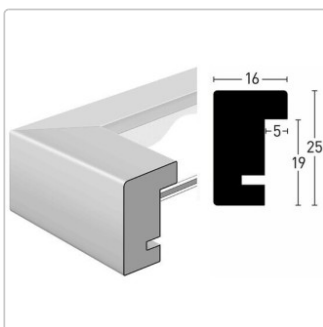

# Produktinformation

- Profilformat 16x25
- Max. Einlegetiefe 9 mm

**Hochwertige Komponenten** werden verarbeitet:

- kantengeschliffenes Floatglas
- säurefreier Einleger
- stabile MDF-Rückwand mit Aufhänger im Hoch- und Querformat