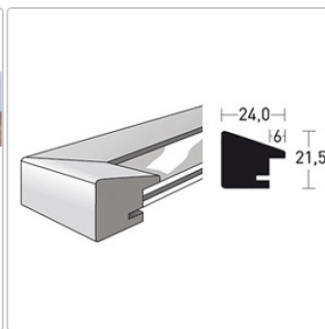

Produktinformation

Essential 60x80 cm

Art-Nr.: N23319 / Marke: [Nielsen Design GmbH](#)

nielsen®

101,55 CHF

inkl. 8,1% MwSt. zzgl. Versand

Staffelpreise

Ab 2	99,50 CHF - Sie sparen 2,05 CHF
Ab 5	96,45 CHF - Sie sparen 5,10 CHF
Ab 10	91,40 CHF - Sie sparen 10,15 CHF
Ab 15	86,30 CHF - Sie sparen 15,25 CHF

🔗 Lieferbar ab Zentrallager