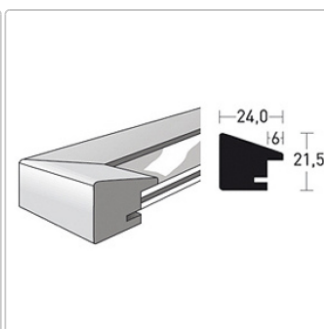

Essential 50x70 cm

Art-Nr.: N23316 / Marke: [Nielsen Design GmbH](#)

nielsen®

79,00 CHF

inkl. 8,1% MwSt. zzgl. Versand

Staffelpreise

Ab 2	77,40 CHF	- Sie sparen 1,60 CHF
Ab 5	75,05 CHF	- Sie sparen 3,95 CHF
Ab 10	71,10 CHF	- Sie sparen 7,90 CHF
Ab 15	67,15 CHF	- Sie sparen 11,85 CHF

🔗 Lieferbar ab Zentrallager