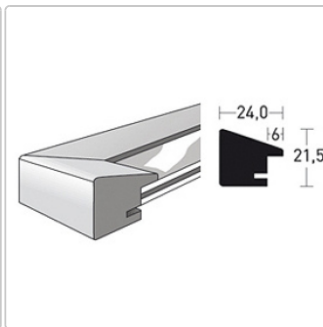

Produktinformation

Essential 50x60 cm

Art-Nr.: N23315 / Marke: [Nielsen Design GmbH](#)

nielsen®

73,35 CHF

inkl. 8,1% MwSt. zzgl. Versand

Staffelpreise

Ab 2	71,90 CHF	- Sie sparen 1,45 CHF
Ab 5	69,70 CHF	- Sie sparen 3,65 CHF
Ab 10	66,00 CHF	- Sie sparen 7,35 CHF
Ab 15	62,35 CHF	- Sie sparen 11,00 CHF

🔗 Lieferbar ab Zentrallager