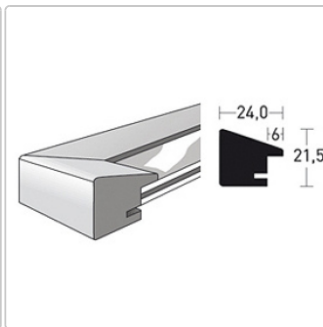

Produktinformation

Essential 40x40 cm

Art-Nr.: N23311 / Marke: [Nielsen Design GmbH](#)

nielsen®

51,90 CHF

inkl. 8,1% MwSt. zzgl. Versand

Staffelpreise

Ab 2	50,85 CHF	- Sie sparen 1,05 CHF
Ab 5	49,30 CHF	- Sie sparen 2,60 CHF
Ab 10	46,70 CHF	- Sie sparen 5,20 CHF
Ab 15	44,10 CHF	- Sie sparen 7,80 CHF

🔗 Lieferbar ab Zentrallager