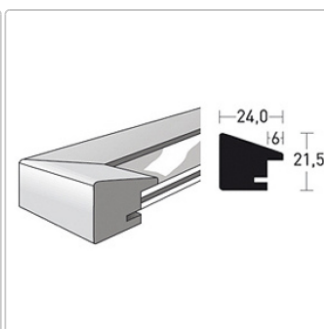

Produktinformation

Essential 30x40 cm

Art-Nr.: N23309 / Marke: [Nielsen Design GmbH](#)

nielsen®

41,75 CHF

inkl. 8,1% MwSt. zzgl. Versand

Staffelpreise

Ab 2	40,90 CHF	- Sie sparen 0,85 CHF
Ab 5	39,65 CHF	- Sie sparen 2,10 CHF
Ab 10	37,60 CHF	- Sie sparen 4,20 CHF
Ab 15	35,50 CHF	- Sie sparen 6,25 CHF

🔗 Lieferbar ab Zentrallager