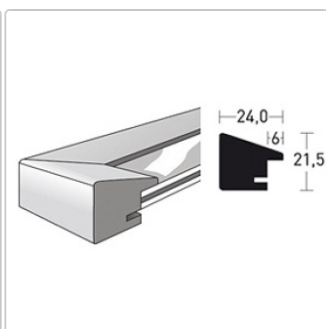

Produktinformation

Essential 30x30 cm

Art-Nr.: N23308 / Marke: [Nielsen Design GmbH](#)

nielsen®

41,75 CHF

inkl. 8,1% MwSt. zzgl. Versand

Staffelpreise

Ab 2	40,90 CHF	- Sie sparen 0,85 CHF
Ab 5	39,65 CHF	- Sie sparen 2,10 CHF
Ab 10	37,60 CHF	- Sie sparen 4,20 CHF
Ab 15	35,50 CHF	- Sie sparen 6,25 CHF

🔗 Lieferbar ab Zentrallager