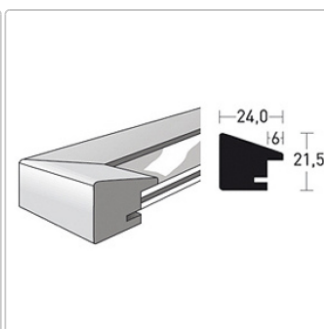

Produktinformation

Essential 24x30 cm

Art-Nr.: N23306 / Marke: [Nielsen Design GmbH](#)

nielsen®

31,60 CHF

inkl. 8,1% MwSt. zzgl. Versand

Staffelpreise

Ab 2	30,95 CHF	- Sie sparen 0,65 CHF
Ab 5	30,00 CHF	- Sie sparen 1,60 CHF
Ab 10	28,45 CHF	- Sie sparen 3,15 CHF
Ab 15	26,85 CHF	- Sie sparen 4,75 CHF

Lieferbar ab Zentrallager