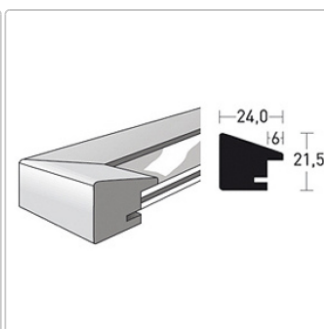

Essential 21x29.7 cm (DIN A4)

Art-Nr.: N23305 / Marke: [Nielsen Design GmbH](#)

nielsen®

29,35 CHF

inkl. 8,1% MwSt. zzgl. Versand

Staffelpreise

Ab 2	28,75 CHF	- Sie sparen 0,60 CHF
Ab 5	27,90 CHF	- Sie sparen 1,45 CHF
Ab 10	26,40 CHF	- Sie sparen 2,95 CHF
Ab 15	24,95 CHF	- Sie sparen 4,40 CHF

🔗 Lieferbar ab Zentrallager