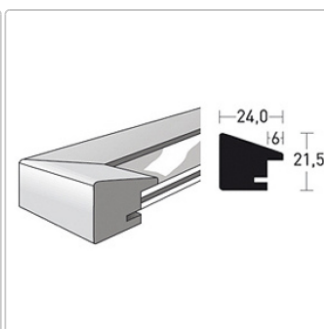

Produktinformation

Essential 15x20 cm

Art-Nr.: N23303 / Marke: [Nielsen Design GmbH](#)

nielsen®

25,00 CHF

inkl. 8,1% MwSt. zzgl. Versand

Staffelpreise

Ab 2	24,50 CHF	- Sie sparen 0,50 CHF
Ab 5	23,75 CHF	- Sie sparen 1,25 CHF
Ab 10	22,50 CHF	- Sie sparen 2,50 CHF
Ab 15	21,25 CHF	- Sie sparen 3,75 CHF

🔗 Lieferbar ab Zentrallager