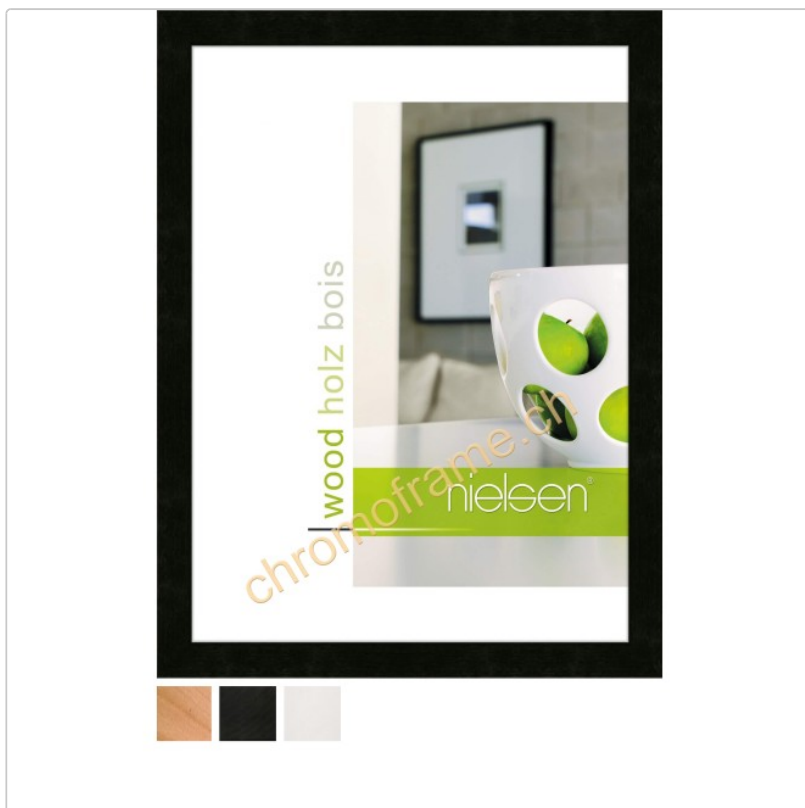

Produktinformation

Essential 15x20 cm

Art-Nr.: N23303 / Marke: [Nielsen Design GmbH](#)

nielsen®

25,00 CHF

inkl. 8,1% MwSt. zzgl. Versand

Staffelpreise

Ab 2	24,50 CHF	- Sie sparen 0,50 CHF
Ab 5	23,75 CHF	- Sie sparen 1,25 CHF
Ab 10	22,50 CHF	- Sie sparen 2,50 CHF
Ab 15	21,25 CHF	- Sie sparen 3,75 CHF

🔗 Lieferbar ab Zentrallager

Produktinformation

Fotorahmen mit schwarzer Rückwand und Aufsteller!

Liebhaber edler Holzrahmungen werden staunen. Denn sie finden feine Massivholz-Qualität im Wechselrahmen - Sortiment von Nielsen.

Die natürlich-warme Ausstrahlung des Holzes kommt in den klaren Konturen des Profils ausdrucksstark zur Geltung und fügt sich elegant in den Wohntrend unserer Zeit ein.

verfügbare Optionen

Rahmenfarbe

Essential Birke 001