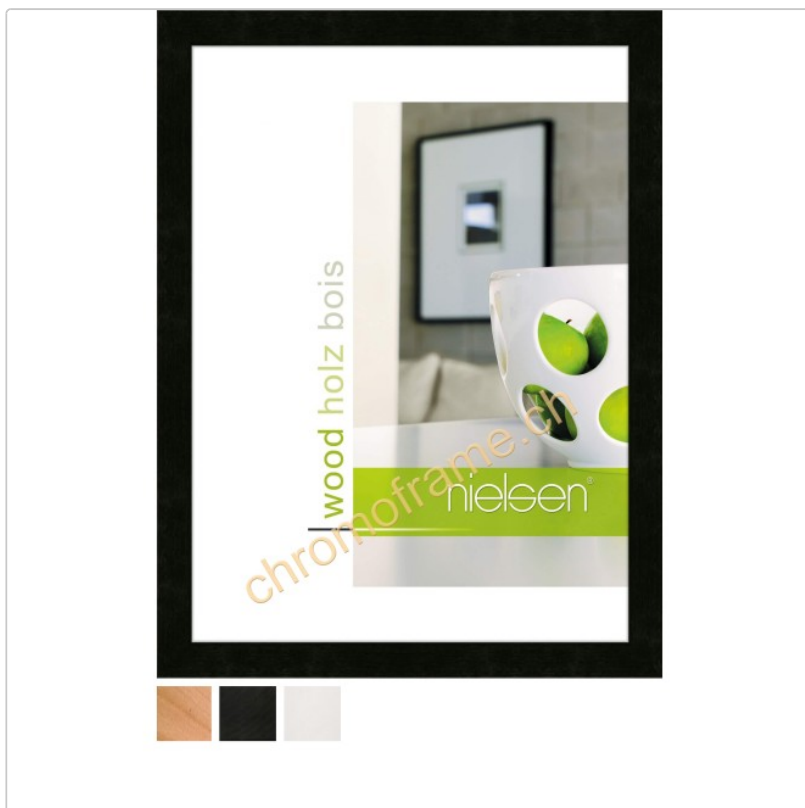

Produktinformation

Essential 13x18 cm

Art-Nr.: N23302 / Marke: [Nielsen Design GmbH](#)

nielsen®

22,65 CHF

inkl. 8,1% MwSt. zzgl. Versand

Staffelpreise

Ab 2	22,20 CHF	- Sie sparen 0,45 CHF
Ab 5	21,50 CHF	- Sie sparen 1,15 CHF
Ab 10	20,40 CHF	- Sie sparen 2,25 CHF
Ab 15	19,25 CHF	- Sie sparen 3,40 CHF

 Lieferbar ab Zentrallager

Produktinformation

Fotorahmen mit schwarzer Rückwand und Aufsteller!

Liebhaber edler Holzrahmungen werden staunen. Denn sie finden feine Massivholz-Qualität im Wechselrahmen - Sortiment von Nielsen.

Die natürlich-warme Ausstrahlung des Holzes kommt in den klaren Konturen des Profils ausdrucksstark zur Geltung und fügt sich elegant in den Wohntrend unserer Zeit ein.

verfügbare Optionen

Rahmenfarbe

Essential Birke 001