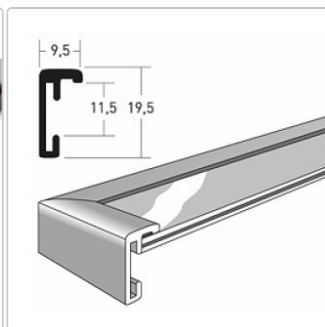

Produktinformation

Classic 59.4x84.1 cm (DIN A1)

Art-Nr.: 35604 / Marke: [Nielsen Design GmbH](#)

nielsen®

107,20 CHF

inkl. 8,1% MwSt. zzgl. Versand

Staffelpreise

Ab 2	105,05 CHF - Sie sparen 2,15 CHF
Ab 5	101,85 CHF - Sie sparen 5,35 CHF
Ab 10	96,50 CHF - Sie sparen 10,70 CHF
Ab 15	91,10 CHF - Sie sparen 16,10 CHF

🔗 Lieferbar ab Zentrallager