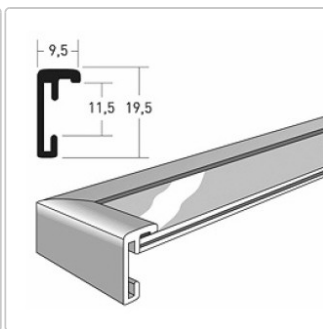

Produktinformation

Classic 29.7x42 cm (DIN A3)

Art-Nr.: 32404 / Marke: [Nielsen Design GmbH](#)

nielsen®

45,15 CHF / Stk.

inkl. 8,1% MwSt. zzgl. Versand

Staffelpreise

Ab 2 Stk.	44,25 CHF - Sie sparen 0,90 CHF
Ab 5 Stk.	42,90 CHF - Sie sparen 2,25 CHF
Ab 10 Stk.	40,65 CHF - Sie sparen 4,50 CHF
Ab 15 Stk.	38,40 CHF - Sie sparen 6,75 CHF

📦 Lieferbar ab Zentrallager