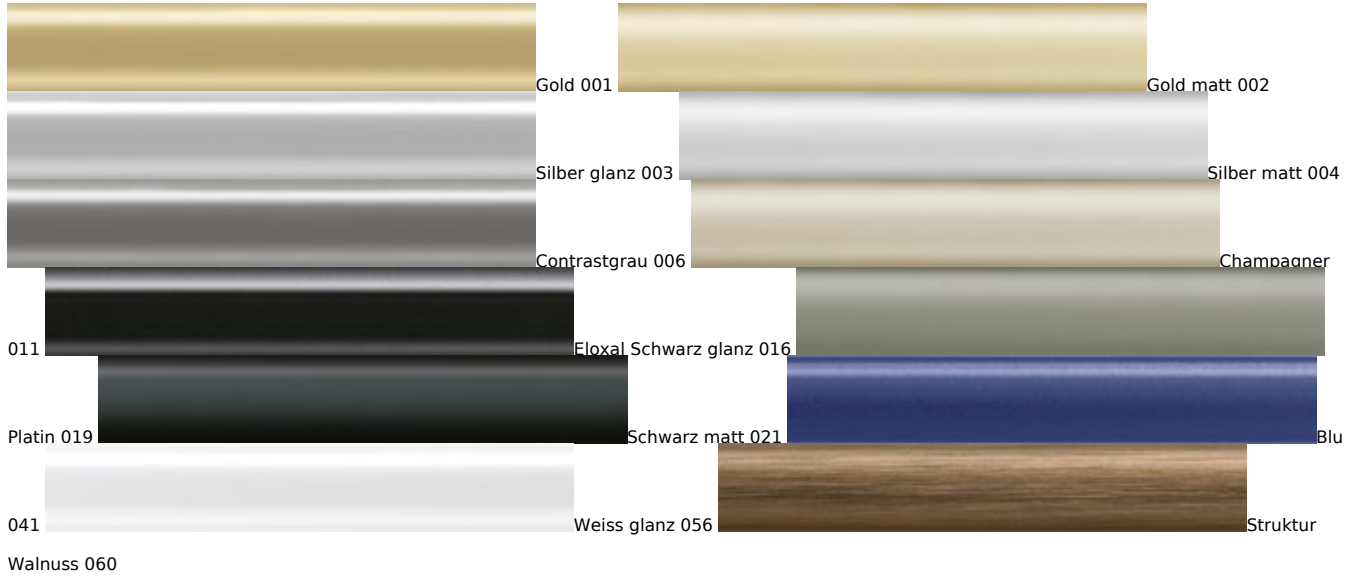

📦 Lieferbar ab Zentrallager

Produktinformation

Wer gerne Abwechslung in seinen vier Wänden schafft, für den sind nielsen-Wechselrahmen ideal. Ob Druckgraphik, Foto oder Original - nielsen Classic setzt alles mit schlichter Eleganz in Szene!

verfügbare Optionen

Rahmenfarbe

Gold 001	Gold matt 002	Silber glanz 003	Silber matt 004	Contrastgrau 006	Champagner 011
Eloxal Schwarz glanz 016	Platin 019	Schwarz matt 021	Weiss glanz 056	Struktur Walnuss 060	