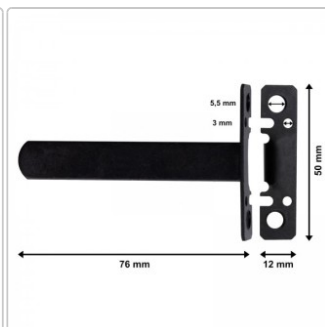

Rahmenaufsteller Metall Easelmate

Art-Nr.: 51038

9,40 CHF / Set

inkl. 8,1% MwSt. zzgl. Versand

 Sofort lieferbar

Produktinformation

Produktinformationen "Rahmenaufsteller Metall Easelmate"

Rahmenaufsteller Metall (Easelmate)

Äußerst stabiler, patentierter Rahmenaufsteller sowohl für Holzrahmen als auch für Alu-Rahmen. Durch 2 Bohrlöcher bzw. 2 Einsteckschlitze können diese Aufsteller fest oder abnehmbar am Holzrahmen montiert werden. Für die Montage an Alu-Wechselrahmen werden entsprechende Madenschrauben mitgeliefert. Ideal zum Aufstellen von Rahmen im Schaufenster u.ä., als stabile Alternative zu Papp-Bilderrückwänden oder als Weiterverkaufsartikel für (Alu-)Fotorahmen.

Die Lieferung erfolgt inkl. 2 Stück Kreuzschlitz-Holzschrauben (10 mm lang), 2 Stück Madenschrauben sowie einer Filzronde.

Masse:

Stütze L 75 mm, B 12 mm

Anschraubplatte L 50 mm, B 12 mm
