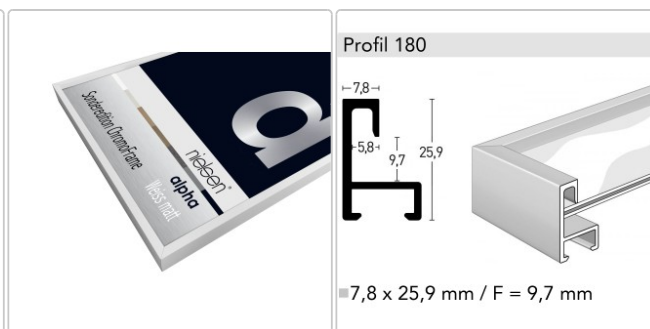

Produktinformation

Sonderedition - Alpha 59.4×84.1 cm (DIN A1)

Art-Nr.: 1653027 / Marke: [ChromoFrame](#)

Einführungsaktion

165,35 CHF / Stk.

Unser alter Preis 183,70 CHF (Sie sparen 18,35 CHF)

inkl. 8,1% MwSt. zzgl. Versand

Staffelpreise

Ab 10 Stk.	165,35 CHF - Sie sparen 18,35 CHF

Lieferbar ab Zentrallager