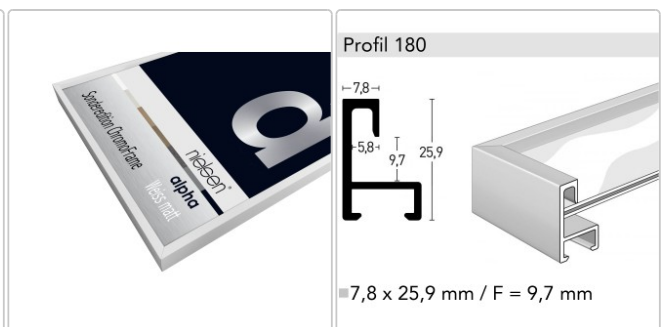

 Lieferbar ab Zentrallager

Produktinformation

Durch die Verwendung hochwertiger Komponenten wie einer verschraubten Eckverbindung und einer stabilen Rückwand wird eine sehr hohe Formstabilität erreicht.

Ein Bilderrahmen, der seinesgleichen sucht.

- Format: 13x18 cm
- Farbe: Weiss matt, Carbon matt foliert
- Rückwand: MicroCor

Spezifikation der Folie

- UV-beständig
- wasserfest
- glasreinigerbeständig

verfügbare Optionen