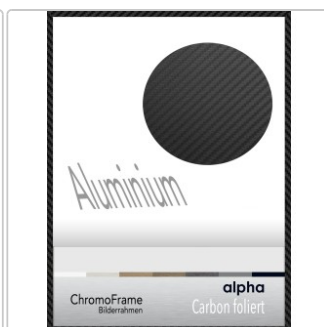

Produktinformation

Sonderedition - Alpha 13x18 cm

Art-Nr.: 1634027 / Marke: [ChromoFrame](#)

Einführungsaktion

43,10 CHF / Stk.

Unser alter Preis 47,90-CHF (Sie sparen 4,80 CHF)

inkl. 8,1% MwSt. zzgl. Versand

Lieferbar ab Zentrallager