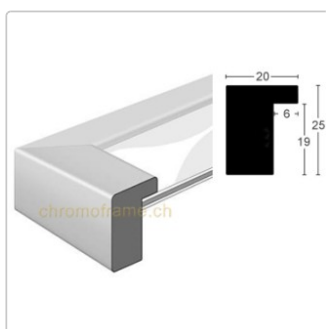

# Produktinformation

- Rahmenformat **89.5x128 cm F4 Plakat (Weltformat)**
- Profilformat 20x25
- Max. Einlegetiefe 19 mm

**Hochwertige Komponenten** werden verarbeitet:

- **Massivholz**
- Standard: 3 mm starkes, kantengeschliffenes Floatglas.
- Rückwand: 10 mm starkes, Foamboard
- Aufhängung: Hoch- oder Querformat
- Frame Strap
- Montiert