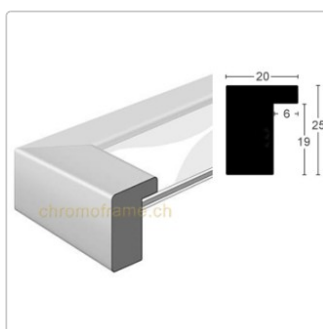

Produktinformation

CF 01/20 50x70 cm

Art-Nr.: 9580450 / Marke: [ChromoFrame](#)

174,70 CHF / Stk.

inkl. 8,1% MwSt. zzgl. Versand

Staffelpreise

Ab 2 Stk.	171,20 CHF - Sie sparen 3,50 CHF
Ab 5 Stk.	165,95 CHF - Sie sparen 8,75 CHF
Ab 10 Stk.	157,25 CHF - Sie sparen 17,45 CHF
Ab 15 Stk.	148,50 CHF - Sie sparen 26,20 CHF

 Lieferbar ab Zentrallager

Produktinformation

- Profilformat 50x70 cm
- Max. Einlegetiefe 19 mm

Hochwertige Komponenten werden verarbeitet:

- Massivholz
- kantengeschliffenes Floatglas
- stabile Foamboard-Rückwand
- Aufhänger im Hoch- und Querformat