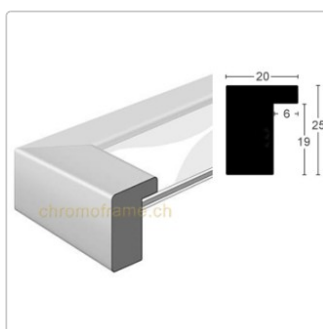

CF 01/20 50x60 cm

Art-Nr.: 9570450 / Marke: [ChromoFrame](#)

102,70 CHF / Stk.

inkl. 8,1% MwSt. zzgl. Versand

Staffelpreise

Ab 2 Stk.	100,65 CHF - Sie sparen 2,05 CHF
Ab 5 Stk.	97,55 CHF - Sie sparen 5,15 CHF
Ab 10 Stk.	92,45 CHF - Sie sparen 10,25 CHF
Ab 15 Stk.	87,30 CHF - Sie sparen 15,40 CHF

 Lieferbar ab Zentrallager

Produktinformation

- Profilformat 50x60 cm
- Max. Einlegetiefe 19 mm

Hochwertige Komponenten werden verarbeitet:

- Massivholz
- kantengeschliffenes Floatglas
- stabile Foamboard-Rückwand
- Aufhänger im Hoch- und Querformat