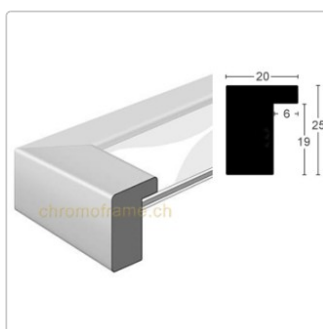

CF 01/20 42x59.4 cm (DIN A2)

Art-Nr.: 9560450 / Marke: [ChromoFrame](#)

99,00 CHF / Stk.

inkl. 8,1% MwSt. zzgl. Versand

Staffelpreise

Ab 2 Stk.	97,00 CHF - Sie sparen 2,00 CHF
Ab 5 Stk.	94,05 CHF - Sie sparen 4,95 CHF
Ab 10 Stk.	89,10 CHF - Sie sparen 9,90 CHF
Ab 15 Stk.	84,15 CHF - Sie sparen 14,85 CHF

 Lieferbar ab Zentrallager

Produktinformation

- Profilformat 42x59.4 cm
- Max. Einlegetiefe 19 mm

Hochwertige Komponenten werden verarbeitet:

- Massivholz
- kantengeschliffenes Floatglas
- stabile Foamboard-Rückwand
- Aufhänger im Hoch- und Querformat