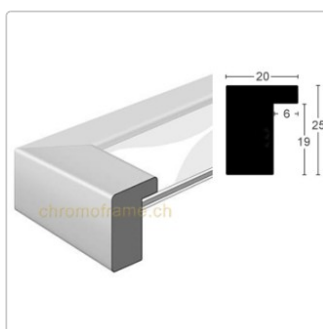

CF 01/20 24x30 cm

Art-Nr.: 9521450 / Marke: [ChromoFrame](#)

71,80 CHF / Stk.

inkl. 8,1% MwSt. zzgl. Versand

Staffelpreise

Ab 2 Stk.	70,35 CHF	- Sie sparen 1,45 CHF
Ab 5 Stk.	68,20 CHF	- Sie sparen 3,60 CHF
Ab 10 Stk.	64,60 CHF	- Sie sparen 7,20 CHF
Ab 15 Stk.	61,05 CHF	- Sie sparen 10,75 CHF

 Lieferbar ab Zentrallager

Produktinformation

- Profilformat 24x30 cm
- Max. Einlegetiefe 19 mm

Hochwertige Komponenten werden verarbeitet:

- Massivholz
- kantengeschliffenes Floatglas
- stabile Foamboard-Rückwand
- Aufhänger im Hoch- und Querformat