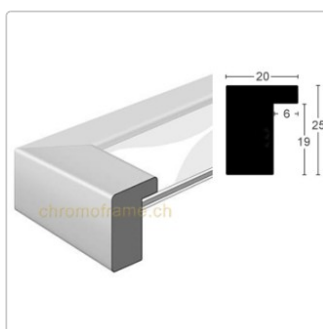

CF 01/20 20x30 cm

Art-Nr.: 9510450 / Marke: [ChromoFrame](#)

59,40 CHF / Stk.

inkl. 8,1% MwSt. zzgl. Versand

Staffelpreise

Ab 2 Stk.	58,20 CHF - Sie sparen 1,20 CHF
Ab 5 Stk.	56,45 CHF - Sie sparen 2,95 CHF
Ab 10 Stk.	53,45 CHF - Sie sparen 5,95 CHF
Ab 15 Stk.	50,50 CHF - Sie sparen 8,90 CHF

 Lieferbar ab Zentrallager

Produktinformation

- Profilformat 20x25 cm
- Max. Einlegetiefe 19 mm

Hochwertige Komponenten werden verarbeitet:

- Massivholz
- kantengeschliffenes Floatglas
- stabile Foamboard-Rückwand
- Aufhänger im Hoch- und Querformat