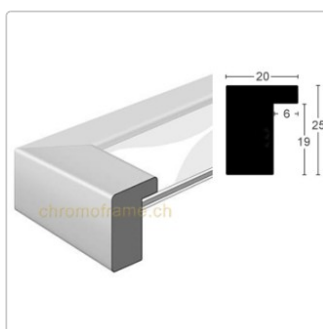

CF 01/20 30x40 cm

Art-Nr.: 9530450 / Marke: [ChromoFrame](#)

76,70 CHF / Stk.

inkl. 8,1% MwSt. zzgl. Versand

Staffelpreise

Ab 2 Stk.	75,15 CHF - Sie sparen 1,55 CHF
Ab 5 Stk.	72,85 CHF - Sie sparen 3,85 CHF
Ab 10 Stk.	69,05 CHF - Sie sparen 7,65 CHF
Ab 15 Stk.	65,20 CHF - Sie sparen 11,50 CHF

 Sofort lieferbar

Produktinformation

- Profilformat 30x40 cm
- Max. Einlegetiefe 19 mm

Hochwertige Komponenten werden verarbeitet:

- Massivholz
- kantengeschliffenes Floatglas
- stabile Foamboard-Rückwand
- Aufhänger im Hoch- und Querformat