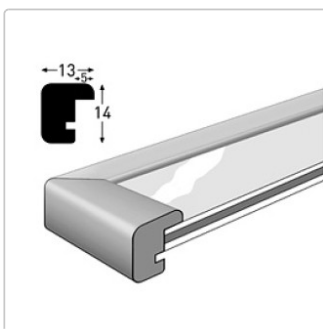

Produktinformation

Fotorahmen mit schwarzer Rückwand und Aufsteller!

Der Wechselrahmen Zoom ist ein Holzrahmen mit einer sanft abgerundeten 13mm breiten Leiste. Die Rahmen im Fotoformat sind mit einer schwarzen Rückwand inkl. Aufsteller bestückt.