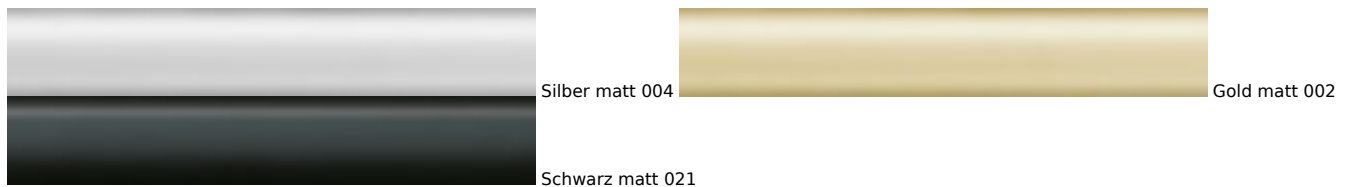

Massrahmen Profil 11, 70.5x101.5 cm One-Sheet (Kino-Spezialformat)

Art-Nr.: M705004 / Marke: [ChromoFrame](#)

163,50 CHF / Stk.

inkl. 8,1% MwSt. zzgl. Versand

 Lieferbar ab Zentrallager

Produktinformation

One-Sheet (Kino-Spezialformat): 70,5 × 101,5 cm
(in der Schweiz und Europa häufig im Kino verwendet).

Sonderanfertigung (kundenspezifisch angefertigt)

Lieferumfang:

- Rahmen: Aluminium Profil 11
- Rahmen: Eckverschraubung, Aufhänger
- Rahmenfarbe: Auswahl
- Glas: Auswahl
- Rückwand: MicroCor 4.5mm
- Montiert

Rahmenfarben:

verfügbare Optionen

Rahmenfarbe

Silber matt 004
 Schwarz matt 021 (+6,40 CHF)
 Gold matt 002 (+13,90 CHF)

Bilderglas

ohne Glas	Normalglas , 2mm (Standard) (+68,60 CHF)	UltraVue UV70 , 2mm (entspiegeltes Glas) (+148,50 CHF)	Acrylglas XT glasklar , 2mm (+75,20 CHF)	Plexiglas® Optical UV100 AR anti- reflect , 2mm (+94,70 CHF)	Plexiglas® Optical UV100 glasklar , 3mm (+118,50 CHF)
<input type="checkbox"/> Plexiglas® Optical UV100 AR anti- reflect , 3mm (+118,50 CHF)					