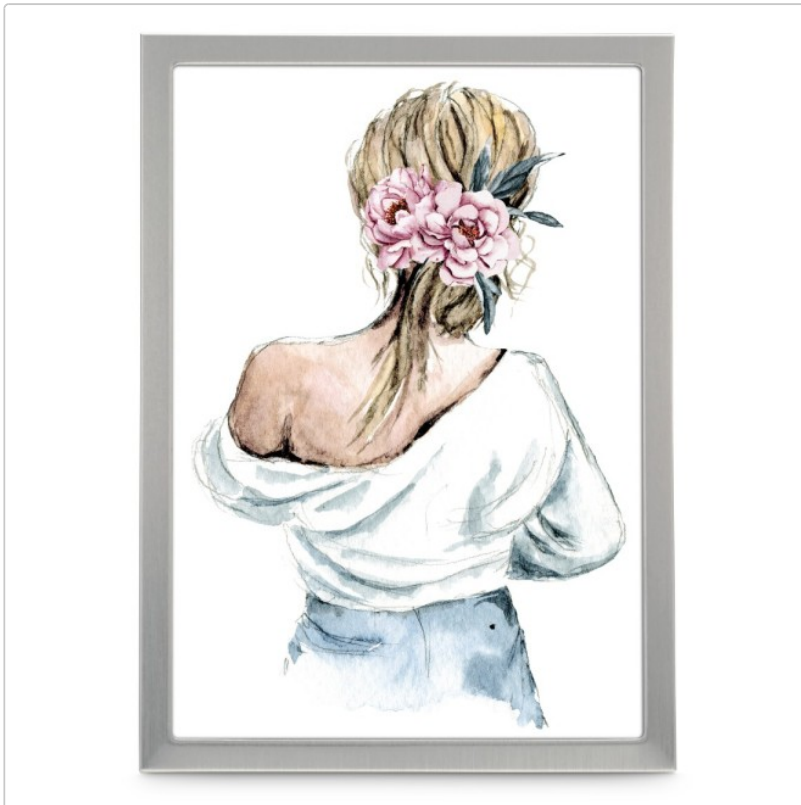

### Porträtahmen "Lilly", Silber, 13x18 cm

Art-Nr.: 00193127 / Marke: [Hama](#)

***hama***<sup>®</sup>

**14,85 CHF**

inkl. 8,1% MwSt. zzgl. Versand

 Lieferbar ab Zentrallager

- stilvoller Porträtahmen

## Produktinformation

---

- mit Tischaufsteller
- zum Stellen und Hängen in Hoch- und Querformat
- hochwertige Samtrückwand
- klassisches Design stellt Ihr Motiv in den Mittelpunkt

Gestaltung (Farbe, Design, Motiv, Serie) Farbe Silber Farbton Silber Sichtauschnitt BxL 11.5x16.5 cm Physikalische Eigenschaften Glasart Reflex Material Aluminium