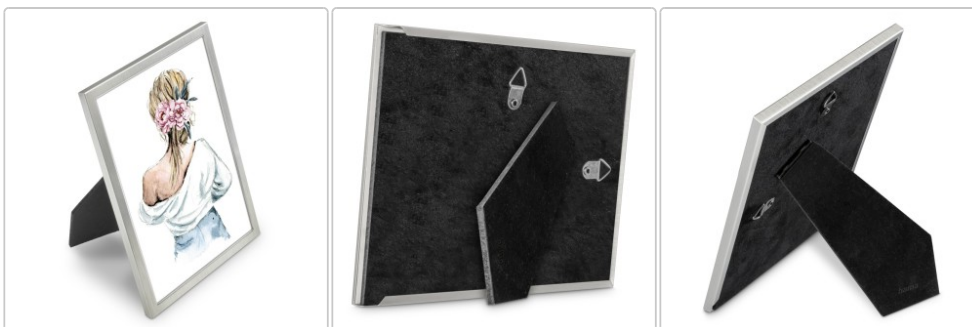

### Porträtahmen "Lilly", Silber, 13x18 cm

Art-Nr.: 00193127 / Marke: [Hama](#)

***hama***<sup>®</sup>

**14,85 CHF**

inkl. 8,1% MwSt. zzgl. Versand

 Lieferbar ab Zentrallager

- stilvoller Porträtahmen

## Produktinformation

---

- mit Tischaufsteller
- zum Stellen und Hängen in Hoch- und Querformat
- hochwertige Samtrückwand
- klassisches Design stellt Ihr Motiv in den Mittelpunkt

Gestaltung (Farbe, Design, Motiv, Serie) Farbe Silber Farbton Silber Sichtauschnitt BxL 11.5x16.5 cm Physikalische Eigenschaften Glasart Reflex Material Aluminium