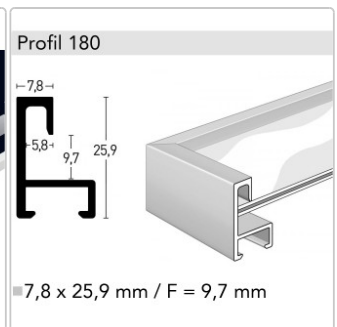

Produktinformation

Sonderedition - Alpha 42x59.4 cm (DIN A2)

Art-Nr.: 1641027 / Marke: [ChromoFrame](#)

Einführungsaktion

112,70 CHF / Stk.

Unser alter Preis 125,20 CHF (Sie sparen 12,50 CHF)

inkl. 8,1% MwSt. zzgl. Versand

Lieferbar ab Zentrallager