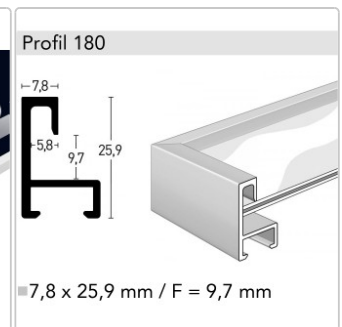

 Lieferbar ab Zentrallager

Produktinformation

Durch die Verwendung hochwertiger Komponenten wie einer verschraubten Eckverbindung und einer stabilen Rückwand wird eine sehr hohe Formstabilität erreicht.

Ein Bilderrahmen, der seinesgleichen sucht.

- Format: 40x60 cm
- Farbe: Weiss matt, Carbon matt foliert
- Rückwand: MicroCor

Spezifikation der Folie

- UV-beständig
- wasserfest
- glasreinerbeständig

verfügbare Optionen