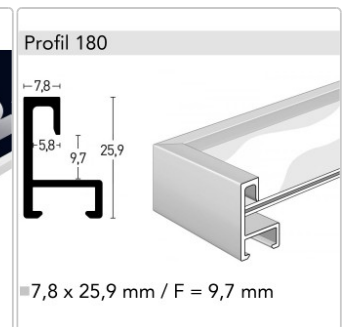

 Lieferbar ab Zentrallager

Produktinformation

Durch die Verwendung hochwertiger Komponenten wie einer verschraubten Eckverbindung und einer stabilen Rückwand wird eine sehr hohe Formstabilität erreicht.

Ein Bilderrahmen, der seinesgleichen sucht.

- Format: 29.7x42 cm (DIN A3)
- Farbe: Weiss matt, Carbon matt foliert
- Rückwand: MicroCor

Spezifikation der Folie

- UV-beständig
- wasserfest
- glasreinerbeständig