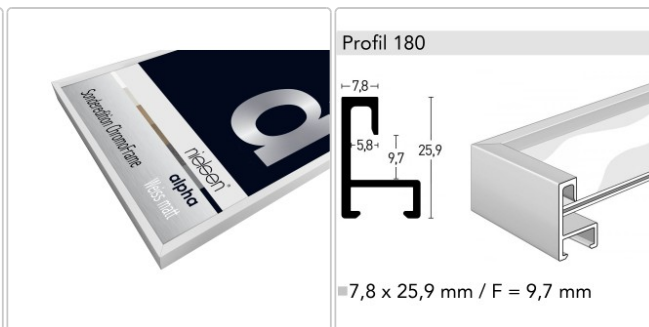

Produktinformation

Sonderedition - Alpha 21x29.7 cm (DIN A4)

Art-Nr.: 1621027 / Marke: [ChromoFrame](#)

Einführungsaktion

58,25 CHF / Stk.

Unser alter Preis 64,70-CHF (Sie sparen 6,45 CHF)

inkl. 8,1% MwSt. zzgl. Versand

Staffelpreise

Ab 10 Stk. 58,25 CHF - Sie sparen 6,45 CHF

Sofort lieferbar