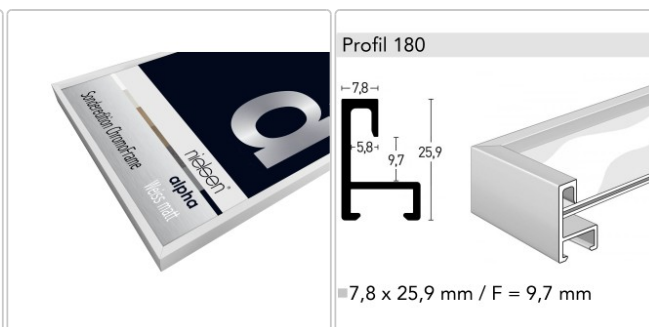

Staffelpreise

Ab 10 Stk. 58,25 CHF - Sie sparen 6,45 CHF

🚚 Lieferbar ab Zentrallager

Produktinformation

Durch die Verwendung hochwertiger Komponenten wie einer verschraubten Eckverbindung und einer stabilen Rückwand wird eine sehr hohe Formstabilität erreicht.

Ein Bilderrahmen, der seinesgleichen sucht.

- Format: 20x30 cm
- Farbe: Weiss matt, Carbon matt foliert
- Rückwand: MicroCor

Spezifikation der Folie

- UV-beständig
- wasserfest
- glasreinigerbeständig

verfügbare Optionen