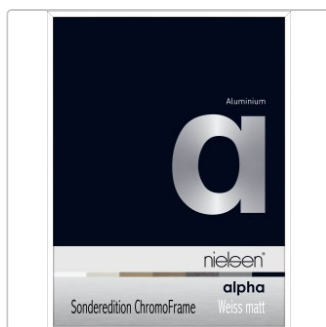

Produktinformation

Sonderedition - Alpha 40x50 cm

Art-Nr.: 1640027 / Marke: [ChromoFrame](#)

Einführungsaktion

101,70 CHF / Stk.

Unser alter Preis 113,00-CHF (Sie sparen 11,30 CHF)

inkl. 8,1% MwSt. zzgl. Versand

Lieferbar ab Zentrallager