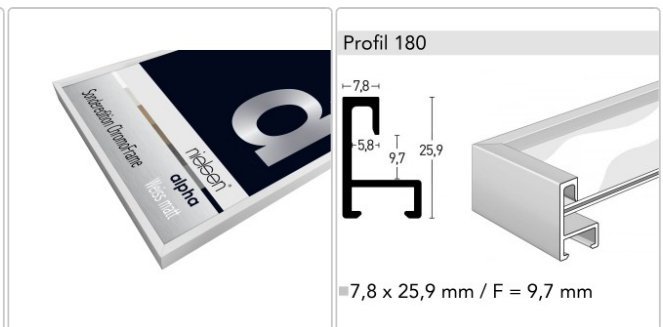

 Sofort lieferbar

Produktinformation

Durch die Verwendung hochwertiger Komponenten wie einer verschraubten Eckverbindung und einer stabilen Rückwand wird eine sehr hohe Formstabilität erreicht.

Alpha ist in den Farben Weiss matt und Carbon matt foliert erhältlich - Design und Qualität für höchste Ansprüche. Alpha besticht durch sein Designprofil aus hochwertigem Aluminium.

Durch die Tiefe des Profils haben Sie die Möglichkeit ihr Bild mit einem Passepartout einzurahmen.

Ein Bilderrahmen, der seinesgleichen sucht.

- Format: 30x40 cm
- Farbe: Weiss matt, Carbon matt foliert
- Rückwand: MicroCor