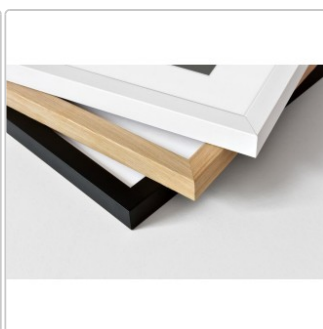

Das Zeichen für verantwortungsvolle
Waldwirtschaft