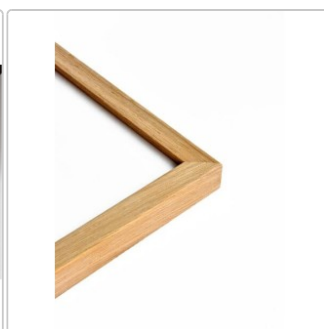

Das Zeichen für verantwortungsvolle
Waldwirtschaft