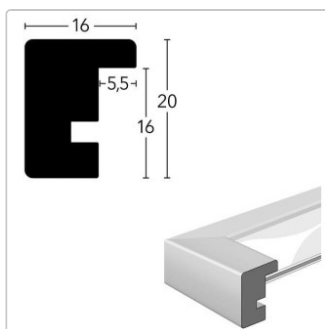

Das Zeichen für verantwortungsvolle
Waldwirtschaft