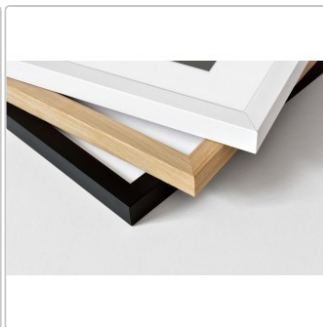

 Lieferbar ab Zentrallager

Das Zeichen für verantwortungsvolle Waldwirtschaft

Produktinformation

- Profilformat 16x20
- Max. Einlegetiefe 1.5 mm
- PPA-Ausschnitt 50x70 cm*

Holzrahmen inkl. Passepartout

Der minimalistische Holz-Bilderrahmen Skava mit seinem **16 mm breiten Profil** begeistert mit seinem schlichten skandinavischen Stil und dem **ingelegten 1,4 mm starken Passepartout**.

*Der Passepartoutausschnitt ist ca. 1 cm kleiner als angegeben um das Bild ideal einpassen zu können.

- FSC® -zertifizierte Kiefern-Holzleisten
- FSC®-zertifiziertes Passepartout
- FSC®-zertifizierte Rückwand (Lizenzcode: FSC® C021405)
- Fotoformate sind mit einem Aufsteller ausgestattet
- Nutzung in 2 Formaten, dank des Passepartouts
- **Made in Germany**

verfügbare Optionen

Rahmenfarbe

- Skava Schwarz 100
- Skava Weiss 101
- Skava Eiche 102

Bilderglas

- | | | | | |
|--------------------------------|--|---|--|---|
| Normalglas ,
2mm (Standard) | Refloglas
(DoubleFit) , 2mm
(+45,05 CHF) | UltraVue UV70 , 2mm
(entspiegeltes Glas)
(+97,35 CHF) | Plexiglas® XT UV100
glasklar, 2mm
(+56,80 CHF) | Plexiglas® Optical UV100
AR anti-reflect , 2mm
(+69,90 CHF) |
|--------------------------------|--|---|--|---|