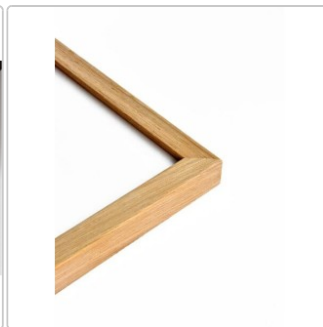

 Lieferbar ab Zentrallager

Das Zeichen für verantwortungsvolle Waldwirtschaft

Produktinformation

- Profilformat 16x20
- Max. Einlegetiefe 1.5 mm
- PPA-Ausschnitt 50x70 cm*

Holzrahmen inkl. Passepartout

Der minimalistische Holz-Bilderrahmen Skava mit seinem **16 mm breiten Profil** begeistert mit seinem schlichten skandinavischen Stil und dem **ingelegten 1,4 mm starken Passepartout**.

*Der Passepartoutausschnitt ist ca. 1 cm kleiner als angegeben um das Bild ideal einpassen zu können.

- FSC® -zertifizierte Kiefern-Holzleisten
- FSC®-zertifiziertes Passepartout
- FSC®-zertifizierte Rückwand (Lizenzcode: FSC® C021405)
- Fotoformate sind mit einem Aufsteller ausgestattet
- Nutzung in 2 Formaten, dank des Passepartouts
- **Made in Germany**