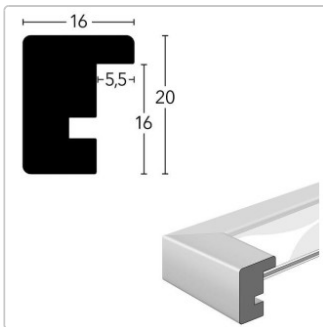

 Lieferbar ab Zentrallager

Das Zeichen für verantwortungsvolle Waldwirtschaft

Produktinformation

- Profilformat 16x20
- Max. Einlegetiefe 1.5 mm
- PPA-Ausschnitt 50x70 cm*

Holzrahmen inkl. Passepartout

Der minimalistische Holz-Bilderrahmen Skava mit seinem **16 mm breiten Profil** begeistert mit seinem schlichten skandinavischen Stil und dem **ingelegten 1,4 mm starken Passepartout**.

*Der Passepartoutausschnitt ist ca. 1 cm kleiner als angegeben um das Bild ideal einpassen zu können.

- FSC® -zertifizierte Kiefern-Holzleisten
- FSC®-zertifiziertes Passepartout
- FSC®-zertifizierte Rückwand (Lizenzcode: FSC® C021405)
- Fotoformate sind mit einem Aufsteller ausgestattet
- Nutzung in 2 Formaten, dank des Passepartouts
- **Made in Germany**