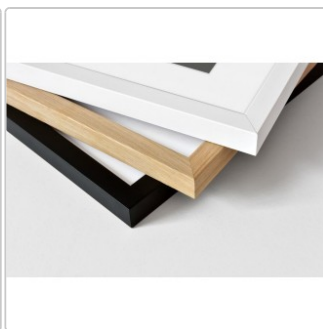

📦 Lieferbar ab Zentrallager

Produktinformation

- Profilformat 16x20
- Max. Einlegetiefe 1.5 mm
- PPA-Ausschnitt 40x60 cm*

Holzrahmen inkl. Passepartout

Der minimalistische Holz-Bilderrahmen Skava mit seinem **16 mm breiten Profil** begeistert mit seinem schlichten skandinavischen Stil und dem **eingeleigten 1,4 mm starken Passepartout**.

*Der Passepartoutausschnitt ist ca. 1 cm kleiner als angegeben um das Bild ideal einpassen zu können.

- FSC® -zertifizierte Kiefern-Holzleisten
- FSC®-zertifiziertes Passepartout
- FSC®-zertifizierte Rückwand (Lizenzcode: FSC® C021405)
- Fotoformate sind mit einem Aufsteller ausgestattet
- Nutzung in 2 Formaten, dank des Passepartouts
- **Made in Germany**

verfügbare Optionen

Rahmenfarbe

- Skava Schwarz 100
- Skava Weiss 101
- Skava Eiche 102

Bilderglas

Normalglas , 2mm (Standard)	Refloglas (+30,30 CHF)	Refloglas (DoubleFit) , 2mm (+37,85 CHF)	UltraVue UV70 , 2mm (entspiegeltes Glas) (+76,20 CHF)	Acrylglas XT glasklar , 2mm (+46,40 CHF)	Plexiglas® Optical UV100 AR anti-reflect , 2mm (+56,10 CHF)
-----------------------------------	------------------------------	--	---	--	---