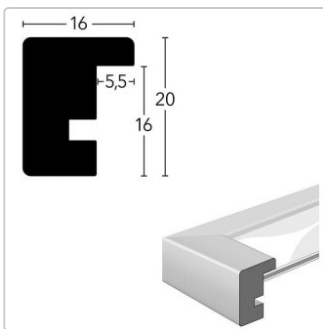

Produktinformation

Skava 50x70 cm

Art-Nr.: 6352101 / Marke: [Nielsen Design GmbH](#)

nielsen®

74,45 CHF

inkl. 8,1% MwSt. zzgl. Versand

Staffelpreise

- Ab 2 72,95 CHF - Sie sparen 1,50 CHF
- Ab 5 70,75 CHF - Sie sparen 3,70 CHF
- Ab 10 67,00 CHF - Sie sparen 7,45 CHF
- Ab 15 63,30 CHF - Sie sparen 11,15 CHF

📦 Lieferbar ab Zentrallager

Produktinformation

- Profilformat 16x20
- Max. Einlegetiefe 1.5 mm
- PPA-Ausschnitt 40x60 cm*

Holzrahmen inkl. Passepartout

Der minimalistische Holz-Bilderrahmen Skava mit seinem **16 mm breiten Profil** begeistert mit seinem schlichten skandinavischen Stil und dem **eingeleigten 1,4 mm starken Passepartout**.

*Der Passepartoutausschnitt ist ca. 1 cm kleiner als angegeben um das Bild ideal einpassen zu können.

- FSC® -zertifizierte Kiefern-Holzleisten
- FSC®-zertifiziertes Passepartout
- FSC®-zertifizierte Rückwand (Lizenzcode: FSC® C021405)
- Fotoformate sind mit einem Aufsteller ausgestattet
- Nutzung in 2 Formaten, dank des Passepartouts
- **Made in Germany**