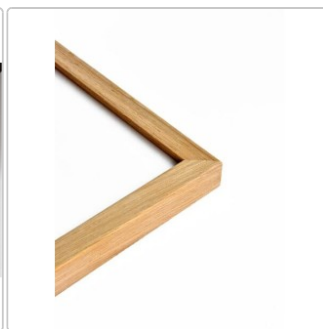

Produktinformation

Skava 50x70 cm

Art-Nr.: 6352101 / Marke: [Nielsen Design GmbH](#)

nielsen®

74,45 CHF

inkl. 8,1% MwSt. zzgl. Versand

Staffelpreise

- Ab 2 72,95 CHF - Sie sparen 1,50 CHF
- Ab 5 70,75 CHF - Sie sparen 3,70 CHF
- Ab 10 67,00 CHF - Sie sparen 7,45 CHF
- Ab 15 63,30 CHF - Sie sparen 11,15 CHF

📦 Lieferbar ab Zentrallager

Produktinformation

- Profilformat 16x20
- Max. Einlegetiefe 1.5 mm
- PPA-Ausschnitt 40x60 cm*

Holzrahmen inkl. Passepartout

Der minimalistische Holz-Bilderrahmen Skava mit seinem **16 mm breiten Profil** begeistert mit seinem schlichten skandinavischen Stil und dem **eingeleigten 1,4 mm starken Passepartout**.

*Der Passepartoutausschnitt ist ca. 1 cm kleiner als angegeben um das Bild ideal einpassen zu können.

- FSC® -zertifizierte Kiefern-Holzleisten
- FSC®-zertifiziertes Passepartout
- FSC®-zertifizierte Rückwand (Lizenzcode: FSC® C021405)
- Fotoformate sind mit einem Aufsteller ausgestattet
- Nutzung in 2 Formaten, dank des Passepartouts
- **Made in Germany**