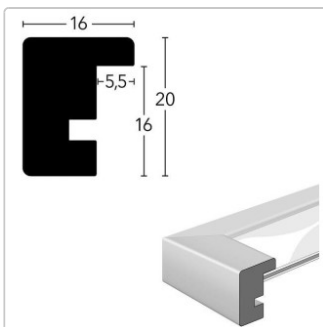

## Skava 29.7x42 cm (DIN A3)

Art-Nr.: 6324101 / Marke: [Nielsen Design GmbH](#)

nielsen®

**38,20 CHF**

inkl. 8,1% MwSt. zzgl. Versand

**Staffelpreise**

Ab 2	37,45 CHF	- Sie sparen 0,75 CHF
Ab 5	36,30 CHF	- Sie sparen 1,90 CHF
Ab 10	34,40 CHF	- Sie sparen 3,80 CHF
Ab 15	32,45 CHF	- Sie sparen 5,75 CHF

## Produktinformation

---

- Profilformat 16x20
- Max. Einlegetiefe 1.5 mm
- PPA-Ausschnitt 21x29.7 cm (DIN A4)\*

### Holzrahmen inkl. Passepartout

Der minimalistische Holz-Bilderrahmen Skava mit seinem **16 mm breiten Profil** begeistert mit seinem schlichten skandinavischen Stil und dem **ingelegten 1,4 mm starken Passepartout**.