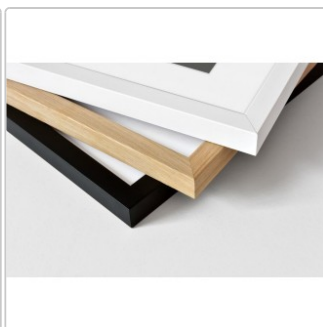

Produktinformation

Skava 29.7x42 cm (DIN A3)

Art-Nr.: 6324101 / Marke: [Nielsen Design GmbH](#)

nielsen®

38,20 CHF

inkl. 8,1% MwSt. zzgl. Versand

Staffelpreise

Ab 2	37,45 CHF	- Sie sparen 0,75 CHF
Ab 5	36,30 CHF	- Sie sparen 1,90 CHF
Ab 10	34,40 CHF	- Sie sparen 3,80 CHF
Ab 15	32,45 CHF	- Sie sparen 5,75 CHF

Sofort lieferbar