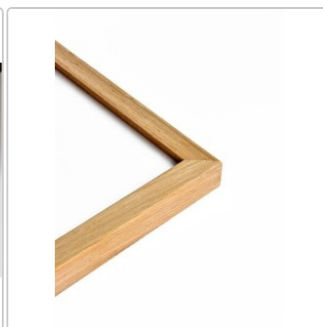

Produktinformation

Skava 29.7x42 cm (DIN A3)

Art-Nr.: 6324101 / Marke: [Nielsen Design GmbH](#)

nielsen®

38,20 CHF

inkl. 8,1% MwSt. zzgl. Versand

Staffelpreise

Ab 2	37,45 CHF	- Sie sparen 0,75 CHF
Ab 5	36,30 CHF	- Sie sparen 1,90 CHF
Ab 10	34,40 CHF	- Sie sparen 3,80 CHF
Ab 15	32,45 CHF	- Sie sparen 5,75 CHF

Sofort lieferbar