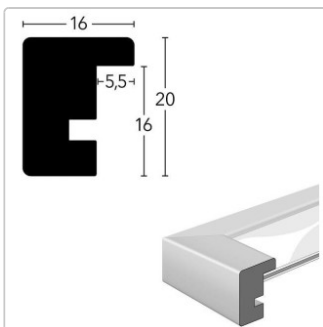

Produktinformation

Skava 30x40 cm

Art-Nr.: 6330101 / Marke: [Nielsen Design GmbH](#)

nielsen®

37,80 CHF

inkl. 8,1% MwSt. zzgl. Versand

Staffelpreise

Ab 2	37,05 CHF	- Sie sparen 0,75 CHF
Ab 5	35,90 CHF	- Sie sparen 1,90 CHF
Ab 10	34,00 CHF	- Sie sparen 3,80 CHF
Ab 15	32,15 CHF	- Sie sparen 5,65 CHF

 Sofort lieferbar

Das Zeichen für verantwortungsvolle Waldwirtschaft

Produktinformation

- Profilformat 16x20
- Max. Einlegetiefe 1.5 mm
- PPA-Ausschnitt 21x29.7 cm (DIN A4)*

Holzrahmen inkl. Passepartout

Der minimalistische Holz-Bilderrahmen Skava mit seinem **16 mm breiten Profil** begeistert mit seinem schlichten skandinavischen Stil und dem **ingelegten 1,4 mm starken Passepartout**.

*Der Passepartoutausschnitt ist ca. 1 cm kleiner als angegeben um das Bild ideal einpassen zu können.

- FSC® -zertifizierte Kiefern-Holzleisten
- FSC®-zertifiziertes Passepartout
- FSC®-zertifizierte Rückwand (Lizenzcode: FSC® C021405)
- Fotoformate sind mit einem Aufsteller ausgestattet
- Nutzung in 2 Formaten, dank des Passepartouts
- **Made in Germany**