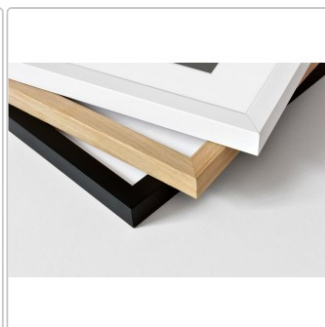

 Sofort lieferbar

Das Zeichen für verantwortungsvolle Waldwirtschaft

Produktinformation

- Profilformat 16x20
- Max. Einlegetiefe 1.5 mm
- PPA-Ausschnitt 21x29.7 cm (DIN A4)*

Holzrahmen inkl. Passepartout

Der minimalistische Holz-Bilderrahmen Skava mit seinem **16 mm breiten Profil** begeistert mit seinem schlichten skandinavischen Stil und dem **ingelegten 1,4 mm starken Passepartout**.

*Der Passepartoutausschnitt ist ca. 1 cm kleiner als angegeben um das Bild ideal einpassen zu können.

- FSC® -zertifizierte Kiefern-Holzleisten
- FSC®-zertifiziertes Passepartout
- FSC®-zertifizierte Rückwand (Lizenzcode: FSC® C021405)
- Fotoformate sind mit einem Aufsteller ausgestattet
- Nutzung in 2 Formaten, dank des Passepartouts
- **Made in Germany**

verfügbare Optionen

Rahmenfarbe

- Skava Schwarz 100
 Skava Weiss 101
 Skava Eiche 102

Bilderglas

- Normalglas , 2mm (Standard)
 Refloglas (DoubleFit) , 2mm (+21,20 CHF)
 UltraVue UV70 , 2mm (entspiegeltes Glas) (+34,15 CHF)