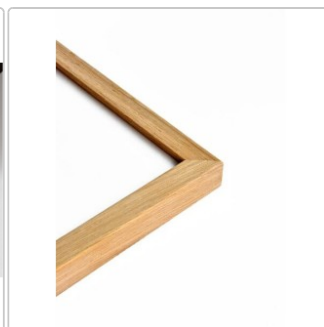

 Sofort lieferbar

Das Zeichen für verantwortungsvolle Waldwirtschaft

Produktinformation

- Profilformat 16x20
- Max. Einlegetiefe 1.5 mm
- PPA-Ausschnitt 21x29.7 cm (DIN A4)*

Holzrahmen inkl. Passepartout

Der minimalistische Holz-Bilderrahmen Skava mit seinem **16 mm breiten Profil** begeistert mit seinem schlichten skandinavischen Stil und dem **ingelegten 1,4 mm starken Passepartout**.

*Der Passepartoutausschnitt ist ca. 1 cm kleiner als angegeben um das Bild ideal einpassen zu können.

- FSC® -zertifizierte Kiefern-Holzleisten
- FSC®-zertifiziertes Passepartout
- FSC®-zertifizierte Rückwand (Lizenzcode: FSC® C021405)
- Fotoformate sind mit einem Aufsteller ausgestattet
- Nutzung in 2 Formaten, dank des Passepartouts
- **Made in Germany**

verfügbare Optionen

Rahmenfarbe

- Skava Schwarz 100
 Skava Weiss 101
 Skava Eiche 102

Bilderglas

- Normalglas , 2mm (Standard)
 Refloglas (DoubleFit) , 2mm (+21,20 CHF)
 UltraVue UV70 , 2mm (entspiegeltes Glas) (+34,15 CHF)