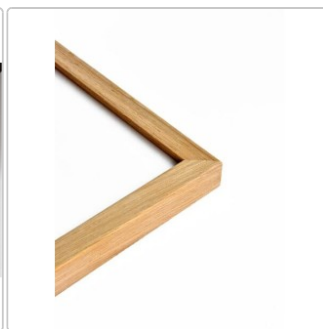

Produktinformation

Skava 21x29.7 cm (DIN A4)

Art-Nr.: 6321101 / Marke: [Nielsen Design GmbH](#)

nielsen®

26,75 CHF

inkl. 8,1% MwSt. zzgl. Versand

Staffelpreise

Ab 2	26,20 CHF	- Sie sparen 0,55 CHF
Ab 5	25,40 CHF	- Sie sparen 1,35 CHF
Ab 10	24,10 CHF	- Sie sparen 2,70 CHF
Ab 15	22,75 CHF	- Sie sparen 4,00 CHF

 Sofort lieferbar

Das Zeichen für
verantwortungsvolle
Waldwirtschaft

Produktinformation

- Profilformat 16x20
- Max. Einlegetiefe 1.5 mm
- PPA-Ausschnitt 15x20 cm*

Holzrahmen inkl. Passepartout

Der minimalistische Holz-Bilderrahmen Skava mit seinem **16 mm breiten Profil** begeistert mit seinem schlichten skandinavischen Stil und dem **ingelegten 1,4 mm starken Passepartout**.

*Der Passepartoutausschnitt ist ca. 1 cm kleiner als angegeben um das Bild ideal einpassen zu können.

- FSC® -zertifizierte Kiefern-Holzleisten
- FSC®-zertifiziertes Passepartout
- FSC®-zertifizierte Rückwand (Lizenzcode: FSC® C021405)
- Fotoformate sind mit einem Aufsteller ausgestattet
- Nutzung in 2 Formaten, dank des Passepartouts
- **Made in Germany**

verfügbare Optionen

Rahmenfarbe

Bilderglas