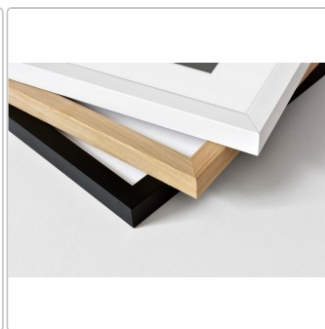

Produktinformation

Skava 21x29.7 cm (DIN A4)

Art-Nr.: 6321101 / Marke: [Nielsen Design GmbH](#)

nielsen®

26,75 CHF

inkl. 8,1% MwSt. zzgl. Versand

Staffelpreise

Ab 2	26,20 CHF	- Sie sparen 0,55 CHF
Ab 5	25,40 CHF	- Sie sparen 1,35 CHF
Ab 10	24,10 CHF	- Sie sparen 2,70 CHF
Ab 15	22,75 CHF	- Sie sparen 4,00 CHF

 Sofort lieferbar

Das Zeichen für
verantwortungsvolle
Waldwirtschaft

Produktinformation

- Profilformat 16x20
- Max. Einlegetiefe 1.5 mm
- PPA-Ausschnitt 15x20 cm*

Holzrahmen inkl. Passepartout

Der minimalistische Holz-Bilderrahmen Skava mit seinem **16 mm breiten Profil** begeistert mit seinem schlichten skandinavischen Stil und dem **ingelegten 1,4 mm starken Passepartout**.

*Der Passepartoutausschnitt ist ca. 1 cm kleiner als angegeben um das Bild ideal einpassen zu können.

- FSC® -zertifizierte Kiefern-Holzleisten
- FSC®-zertifiziertes Passepartout
- FSC®-zertifizierte Rückwand (Lizenzcode: FSC® C021405)
- Fotoformate sind mit einem Aufsteller ausgestattet
- Nutzung in 2 Formaten, dank des Passepartouts
- **Made in Germany**

verfügbare Optionen

Rahmenfarbe

Bilderglas