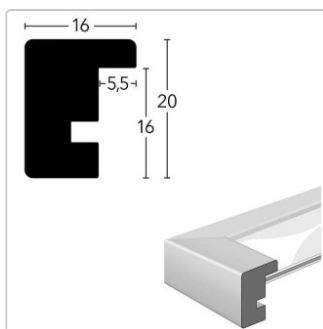

Produktinformation

Skava 21x29.7 cm (DIN A4)

Art-Nr.: 6321101 / Marke: [Nielsen Design GmbH](#)

nielsen®

26,75 CHF

inkl. 8,1% MwSt. zzgl. Versand

Staffelpreise

Ab 2	26,20 CHF	- Sie sparen 0,55 CHF
Ab 5	25,40 CHF	- Sie sparen 1,35 CHF
Ab 10	24,10 CHF	- Sie sparen 2,70 CHF
Ab 15	22,75 CHF	- Sie sparen 4,00 CHF

 Sofort lieferbar

Das Zeichen für
verantwortungsvolle
Waldwirtschaft

Produktinformation

- Profilformat 16x20
- Max. Einlegetiefe 1.5 mm
- PPA-Ausschnitt 15x20 cm*

Holzrahmen inkl. Passepartout

Der minimalistische Holz-Bilderrahmen Skava mit seinem **16 mm breiten Profil** begeistert mit seinem schlichten skandinavischen Stil und dem **ingelegten 1,4 mm starken Passepartout**.

*Der Passepartoutausschnitt ist ca. 1 cm kleiner als angegeben um das Bild ideal einpassen zu können.

- FSC® -zertifizierte Kiefern-Holzleisten
- FSC®-zertifiziertes Passepartout
- FSC®-zertifizierte Rückwand (Lizenzcode: FSC® C021405)
- Fotoformate sind mit einem Aufsteller ausgestattet
- Nutzung in 2 Formaten, dank des Passepartouts
- **Made in Germany**